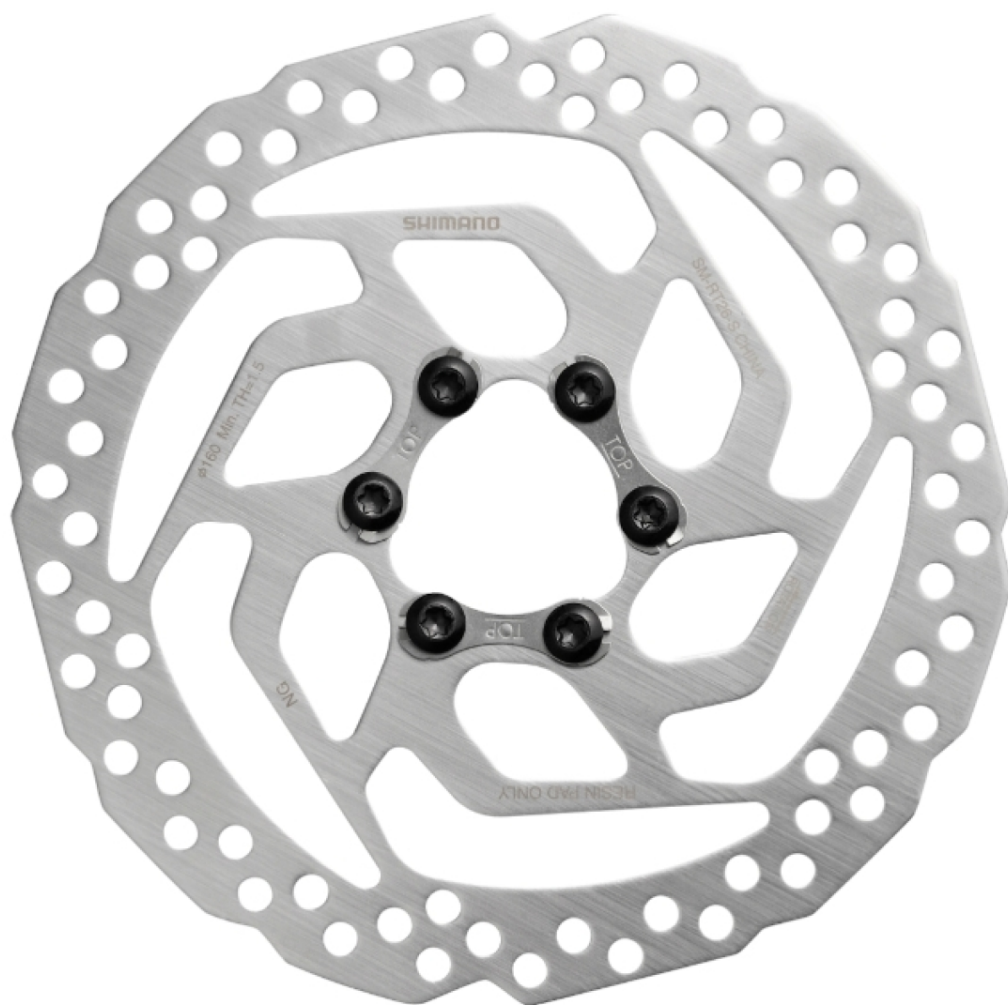

Ротор диск. торм. Shimano RT26, 160мм 6-болт (арт. 139132)

Общая оценка: ★★★★★

~~1 400 ₹~~ -29%

1 000 ₹

Характеристики

Марка:

Shimano

Модель:

RT26

Материал:

Нержавеющая сталь

Особенности:

Для втулок с креплением на 6 болтов, колодок, тормозных систем Shimano и аналогов

Вес:

243 г

Производство:

Индонезия

Описание

Качественный тормозной ротор производства японской компании Shimano, разработанный специально для различных дисковых тормозов любительского уровня. Диаметр диска 160 мм идеально подойдет для катания в стиле кросс-кантри и велотуризма. Предназначен для втулок с креплением на 6 болтов, колодок, тормозных систем Shimano и аналогов, адаптеров на ротор 160 мм.

Для втулок с креплением на 6 болтов, колодок, тормозных систем Shimano и аналогов

Вес:

243 г

Производство:

Индонезия

Разработка:

Япония

Цвета (выпускаемые):