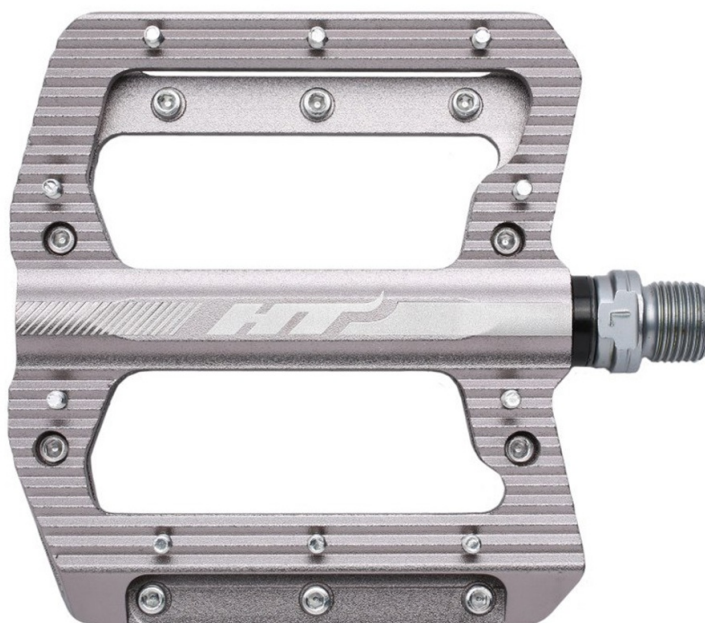

Педали HT ANS01 (арт. 137767)

Общая оценка: ★★★★★

7 290 ₺

Характеристики

Марка:

D-light

Модель:

ANS01

Материал:

алюминиевый корпус, материал оси - фрезерованный стальной сплав CNC Cro-Mo