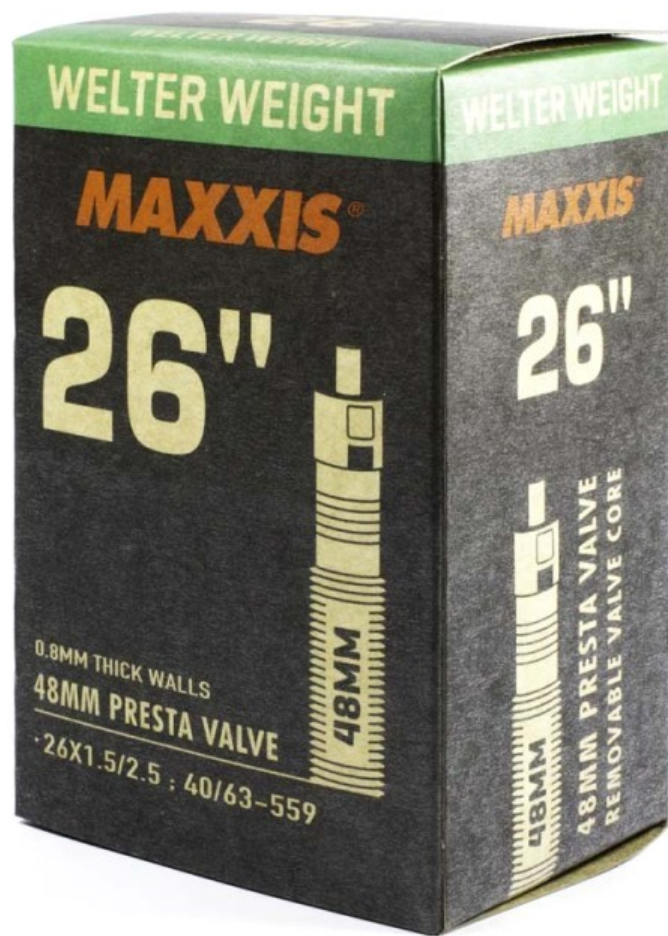

Камера Maxxis Welter Weight 26x1.50/2.50 Presta (арт. 137300)

Общая оценка: ★★★★★

590 ₺

## Характеристики

|                        |   |
|------------------------|---|
| Марка:                 | Maxxis  |
| Модель:                | Welter Weight 26x1.50/2.50 Presta                     |
| Материал:              | Бутил-каучуковая резина                               |
| Особенности:           | Велониппель (Presta S/V 48 мм), толщина стенок 0,8 мм |
| Размеры (выпускаемые): | 26x1.50/2.50 (40/63-559)                              |
| Производство:          | Тайвань   |

## Описание

Maxxis Welter Weight - это надежная и проверенная многими тестами камера, разработанная для горных велосипедов с колесами 26 дюймов. Изготовлена из качественного бутил-каучука, хорошо удерживающего воздух. Камера оснащена велониппелем Presta S/V размером 48 мм. Продается в фирменной картонной упаковке от Maxxis. Размеры: 26x1.50/2.50 (40/63-559). Толщина стенок: 0,8 мм. Черный цвет.

## Спецификации

|                        |   |
|------------------------|---|
| Марка:                 | Maxxis  |
| Модель:                | Welter Weight 26x1.50/2.50 Presta                     |
| Материал:              | Бутил-каучуковая резина                               |
| Особенности:           | Велониппель (Presta S/V 48 мм), толщина стенок 0,8 мм |
| Размеры (выпускаемые): | 26x1.50/2.50 (40/63-559)                              |
| Производство:          | Тайвань   |
| Разработка:            | Тайвань   |
| Цвета (выпускаемые):   | черный  |
| Цвет в наличии:        | Черный  |