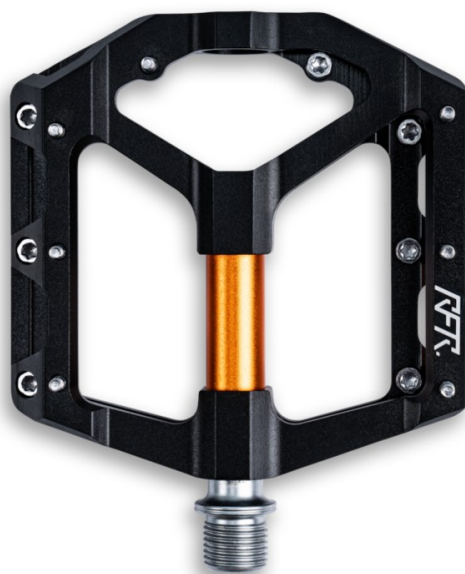

Педали RFR Flat SLT 2.0 (арт. 137006)

Общая оценка: ★★★★★

9 740 ₽

Характеристики

Марка:

Cube

Модель:

Flat SLT 2.0

Материал:

Алюминий (платформа) / Хром-молибден (ось)