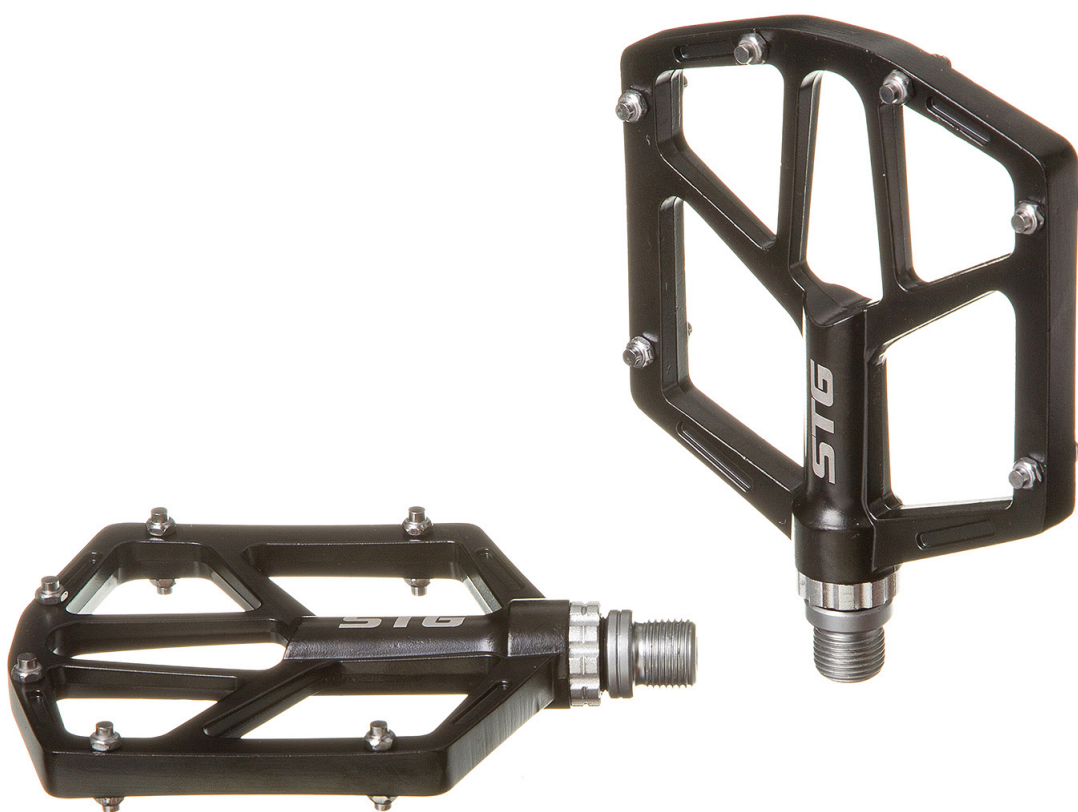

Педали STG BC-PD224 (арт. 136787)

Общая оценка: ★★★★★

2 490 ₺

## Характеристики

Марка:	Stinger
Модель:	BC-PD224
Материал:	Алюминий / Хром-молибден
Особенности:	Промподшипники, 12 сменных шипов на каждой педали
Размеры (выпускаемые):	110 x 101 мм
Крепление:	Ось 9/16

## Описание

Широкие педали STG BC-PD224 низкопрофильной конструкции подойдут райдерам, активно катающимся на пересеченной местности. Платформа изготовлена из легкого алюминиевого сплава, а ось выполнена из хром-молибдена. Педали собраны на высококачественных промышленных подшипниках. Каждая педаль комплектуется 12-тью сменными шипами. Размеры платформы: 110 x 101 мм. Вес с упаковкой: 520 грамм. Цвета: черный, серый.

## Спецификации

Марка:	Stinger
Модель:	BC-PD224
Материал:	Алюминий / Хром-молибден
Особенности:	Промподшипники, 12 сменных шипов на каждой педали
Размеры (выпускаемые):	110 x 101 мм
Крепление:	Ось 9/16
Вес:	520 г (с упаковкой)
Производство:	Китай
Разработка:	Китай
Цвета (выпускаемые):	черный, серый