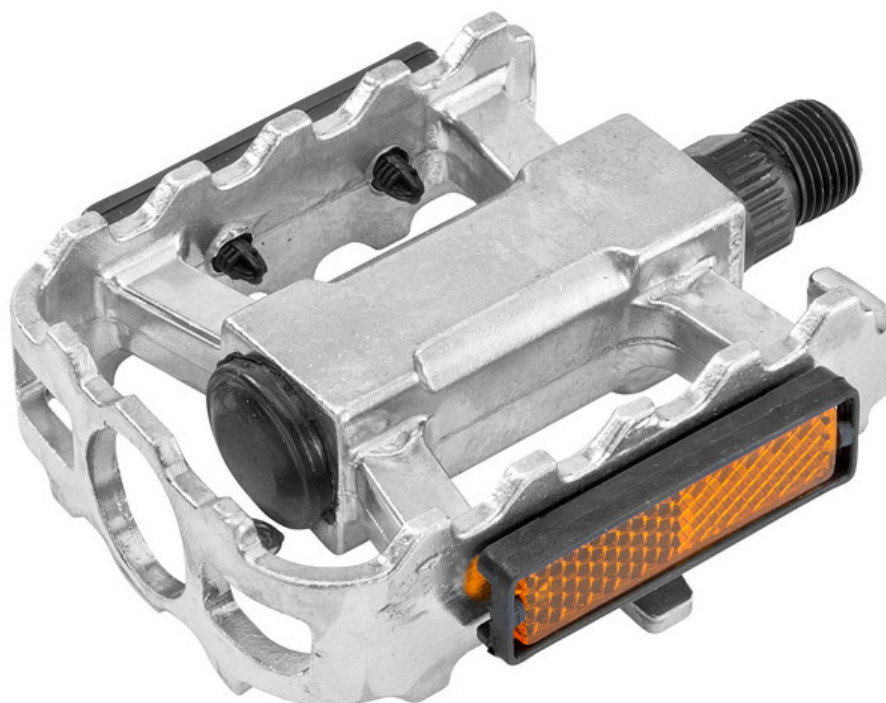

Педали BLF-B9 (арт. 136175)

Общая оценка: ★★★★★

350 ₺

Характеристики

Марка:	Stels
Модель:	BLF-B8
Материал:	Алюминий
Особенности:	Литые, со светоотражателями
Размеры (выпускаемые):	93 x 80 x 27 мм
Крепление:	Ось 9/16"

Описание

BLF-B9 - это доступные по цене педали любительского уровня, которые станут отличной заменой более дешевым пластиковым аналогам. Они выполнены методом литья из алюминия. В каждую педаль вмонтированы два светоотражателя. По краям платформы предусмотрены широкие шипы для лучшего сцепления с подошвой. Размеры педали: 93 x 80 x 27 мм. Вес пары - 403 грамма. Ось 9/16". Цвет: серебристый.

Спецификации

Марка:	Stels
Модель:	BLF-B8
Материал:	Алюминий
Особенности:	Литые, со светоотражателями
Размеры (выпускаемые):	93 x 80 x 27 мм
Крепление:	Ось 9/16"
Вес:	403 г (пара)
Цвета (выпускаемые):	серебристый