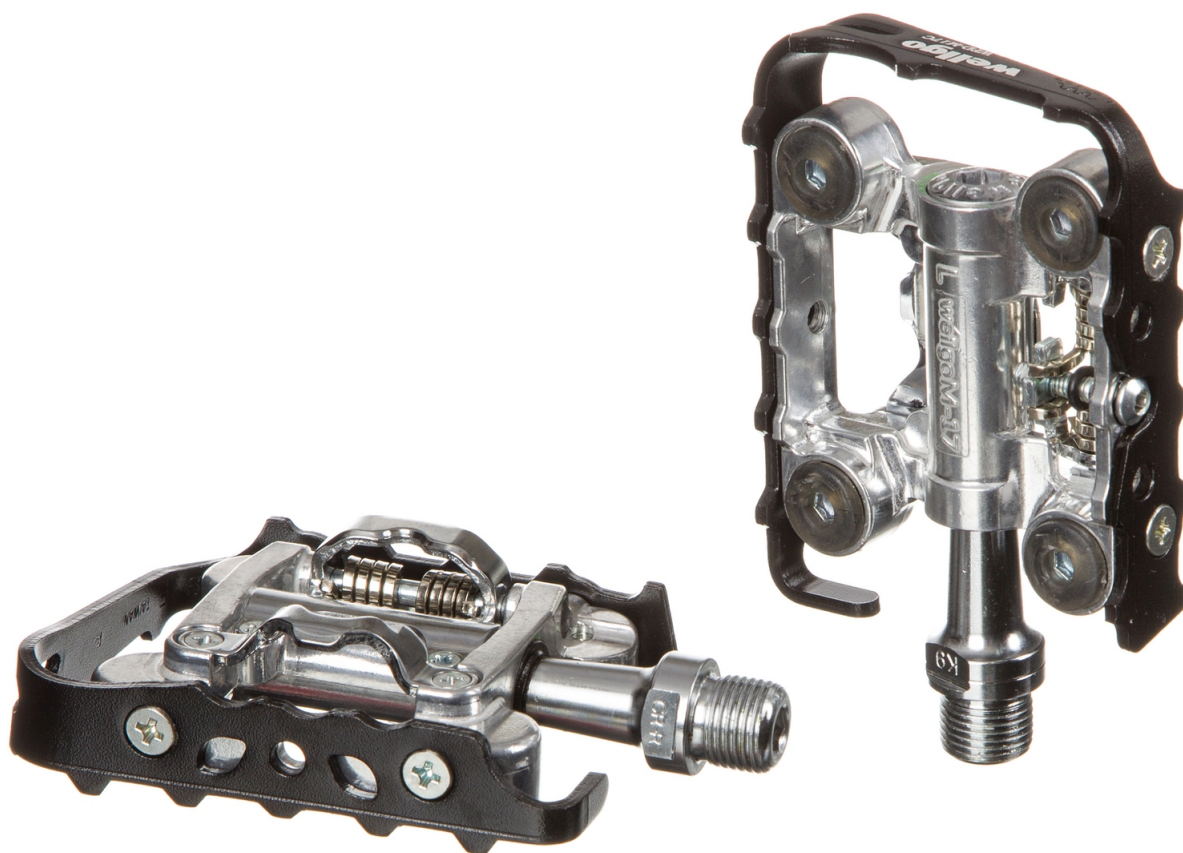

Педали Wellgo WPD-M17C контакт/платформа (арт. 136046)

Общая оценка: ★★★★★

3 990 ₽

## Характеристики

Марка:	Wellgo
Модель:	BC-PD216
Материал:	Алюминий / Cr-Mo
Особенности:	Контактные (SPD) / Платформа
Размеры (выпускаемые):	96 x 65 x 26 мм (педаль)
Крепление:	Ось 9/16"

## Описание

Гибридные педали Wellgo WPD-M17C сочетают в себе контактную часть под стандарт Shimano SPD и платформу под обычную обувь. Рамка и корпус выполнены из алюминия, а ось - из хром-молибдена. Размеры каждой педали: 96 x 65 x 26 мм. Вес пары - 346 грамм. Подходят для спортивных тренировок и активного катания в стиле кросс-кантри. Цвет: черный/серебристый.

## Спецификации

Марка:	Wellgo
Модель:	BC-PD216
Материал:	Алюминий / Cr-Mo
Особенности:	Контактные (SPD) / Платформа
Размеры (выпускаемые):	96 x 65 x 26 мм (педаль)
Крепление:	Ось 9/16"
Вес:	346 г (пара)
Производство:	Тайвань
Разработка:	Тайвань
Цвета (выпускаемые):	черный/серебристый