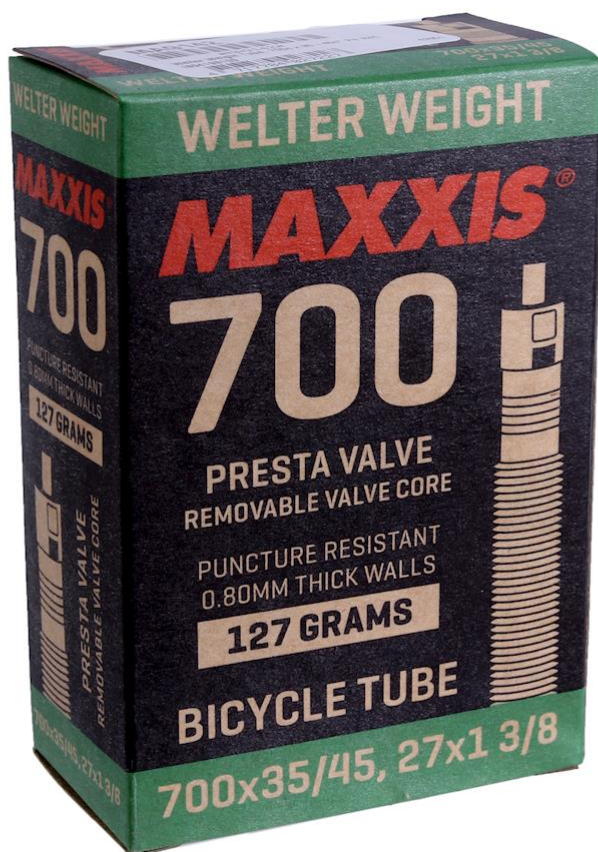

Камера Maxxis Welter Weight 700x35/45с вело нип. (арт. 135550)

Общая оценка: ★★★★★

450 ₺

Характеристики

Марка:

Maxxis

Модель:	Welter Weight
Особенности:	VELO НИППЕЛЬ, ТОЛЩИНА СТЕНКИ 0,80 ММ, УСТОЙЧИВА К ПРОКОЛАМ
Размеры (выпускаемые):	700x35/45c
Вес:	127 гр.
Цвета (выпускаемые):	черный

Описание

Камера Welter Weight подходит для всех стилей катания, в том числе и для агрессивной езды. Изготовлена из бутил-каучуковой резины. Толщина стенки 0,80 мм. Устойчива к проколам. Размер 700x35/45c. Вес составляет 127 гр. Тип клапана - вело ниппель.

Спецификации

Марка:	Maxxis
Модель:	Welter Weight
Особенности:	VELO НИППЕЛЬ, ТОЛЩИНА СТЕНКИ 0,80 ММ, УСТОЙЧИВА К ПРОКОЛАМ
Размеры (выпускаемые):	700x35/45c
Вес:	127 гр.
Цвета (выпускаемые):	черный

[Перейти в карточку товара](#)