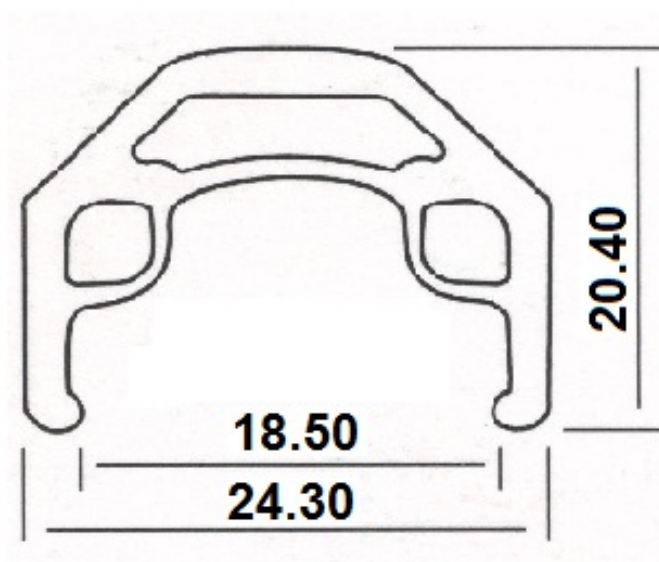

Обод 20"х32Н MD-20 (арт. 135290)

Общая оценка: ★★★★★

600 ₹

Характеристики

Марка:	XDS
Модель:	MD-20
Материал:	Алюминий
Особенности:	Двойной профиль, на 32 спицы 14G, фрезерованные боковины
Размеры (выпускаемые):	20"
Цвета (выпускаемые):	Черный

Описание

XDS MD-20 — это проверенный и надежный обод двойного профиля, который подходит для сборки колеса детского байка 20". Обод выполнен из алюминиевого сплава. Размеры профиля: 20,4 x 24,3 мм. Внутренняя ширина составляет 18,5 мм. Фрезерованные боковины облегчают торможение на V-brake. Имеет 32 отверстия под спицы 14G. Покраска: черная.

Спецификации

Марка:	XDS
Модель:	MD-20
Материал:	Алюминий
Особенности:	Двойной профиль, на 32 спицы 14G, фрезерованные боковины
Размеры (выпускаемые):	20"
Цвета (выпускаемые):	Черный

[Перейти в карточку товара](#)