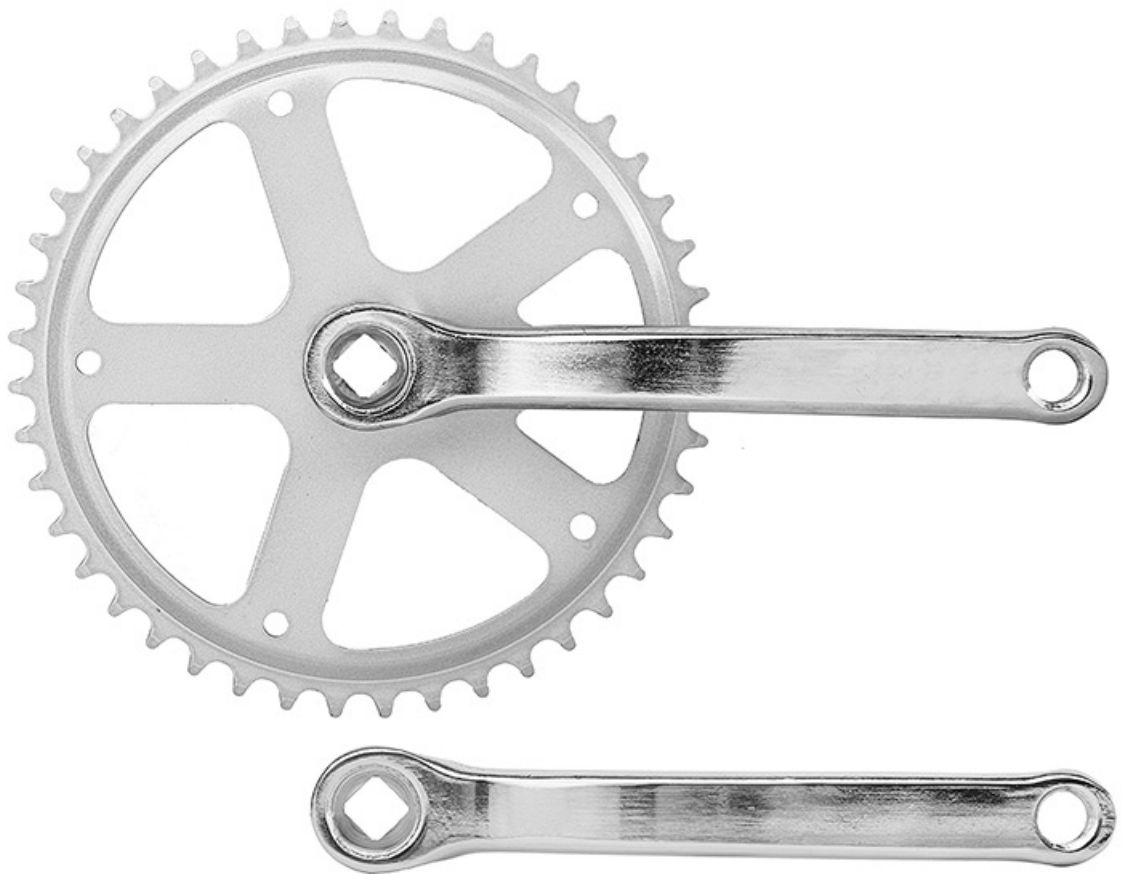

Система HDL-S140 44Т 170 мм 1ск. (арт. 135245)

Общая оценка: ★★★★★

580 ₺

Характеристики

Марка:

Stels

Модель:

HDL-S140