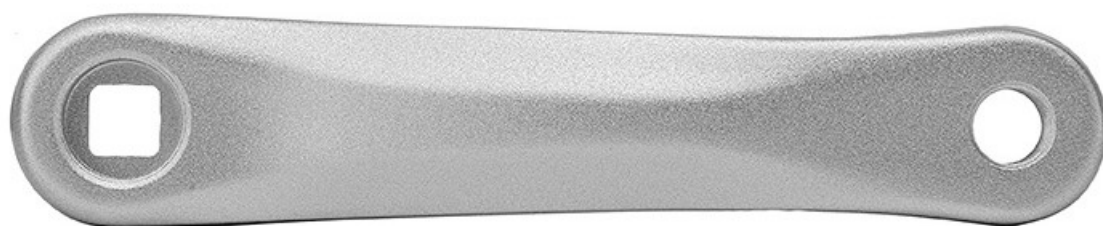

**Шатун левый А005 алю. 152мм, под квадрат (арт. 135233)**

Общая оценка: ★★★★★

650 ~~₽~~ -38%

400 **₽**

## Характеристики

Марка:	Prowheel
Модель:	A005
Материал:	Кованный алюминий AL-6061-T6
Особенности:	Левый
Крепление:	Под квадрат
Длина:	152 мм

## Описание

Качественный шатун Prowheel A005 изготовлен методомковки из легкого и прочного алюминиевого сплава AL-6061-T6. Крепится с левой стороны велосипеда. Совместим к с каретками стандарта «под квадрат». Длина шатуна составляет 152 мм. Подойдет для детских и подростковых велосипедов. Цвет: серебристый.

## Спецификации

Марка:	Prowheel
Модель:	A005
Материал:	Кованный алюминий AL-6061-T6
Особенности:	Левый
Крепление:	Под квадрат
Длина:	152 мм
Разработка:	Тайвань
Цвета (выпускаемые):	серебристый
Цвет в наличии:	Серебристый