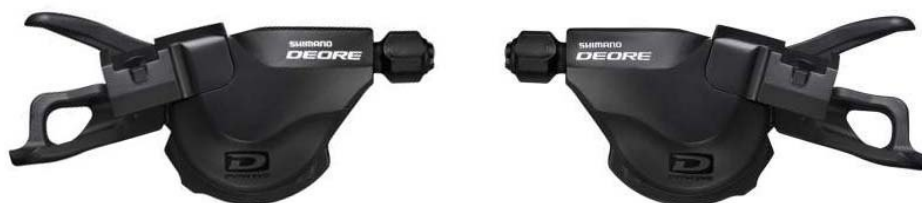

Шифтер Deore SL-M610, лев/пр, 2/3x10ск, тр.+оплетк (арт. 133934)

Общая оценка: ★★★★★

2 650 ₽

## Характеристики

Марка:

Shimano

Модель:

Deore SL-M610

Особенности:

триггерные, левый/правый, для трансмиссий 2/3x10ск, трос+оплетк

Вес:

## Описание

Shimano Deore SL-M610 - улучшенные манетки триггерного типа, идеально подходящие для кросс-кантри. Обеспечивают одинаково четкую и плавную работу как при спокойном катании, так и под нагрузкой. Совместимы с трансмиссиями 2x10/3x10 и компонентами Dyna-Sys (HG-X). Продаются вместе с тросами и оплеткой. Цвет: черный. Вес - 265 грамм.

## Спецификации

Марка:

Shimano

Модель:

Deore SL-M610

Особенности:

триггерные, левый/правый, для трансмиссий 2/3x10ск, трос+оплетк

Вес: