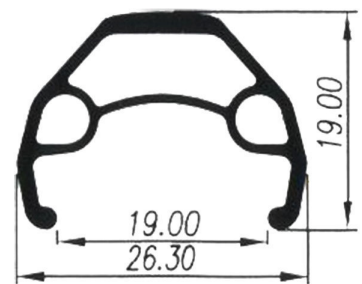

Обод 26"х32H Taurus 2000 Weinmann (арт. 133274)

Общая оценка: ★★★★★

2 090 ₽

Характеристики

Марка:

Weinmann

Модель:

Taurus 2000

Материал:

алюминий

Особенности:

двойной профиль, пистонированный, 32 отверстия для спиц