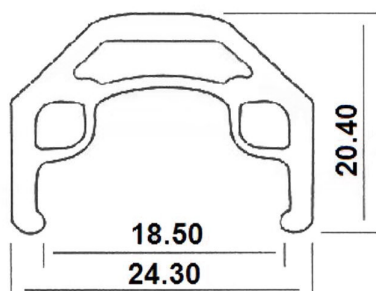

Обод 26"х36Н MD-20 (арт. 133270)

Общая оценка: ★★★★★

700 ₺

Характеристики

Марка:

XDS

Модель:

MD-20

Материал:

алюминий

Особенности:

двойной профиль, 36 отверстия для спиц

Цвета (выпускаемые):

черный

Описание

XDS MD-20 - это прочный алюминиевый обод с двойным профилем, разработанный для горных велосипедов с диаметром колес 26 дюймов. Имеет 36 отверстий и фрезерованные боковины, которые отлично подойдут для использования ободных тормозов V-brake. Высота обода составляет 20,40 мм, ширина - 24,30 мм. Внутренняя ширина равна 18,50 мм. Цвет: черный.

двойной профиль, 36 отверстия для спиц

Цвета (выпускаемые):

черный

[Перейти в карточку товара](#)

© 2004-2024 [ВелоСклад.ру](#)

Адрес: г. Москва, м. Пражская, Варшавское Шоссе, д129 к2 этаж2

Телефон: +7 (495) 221-64-63