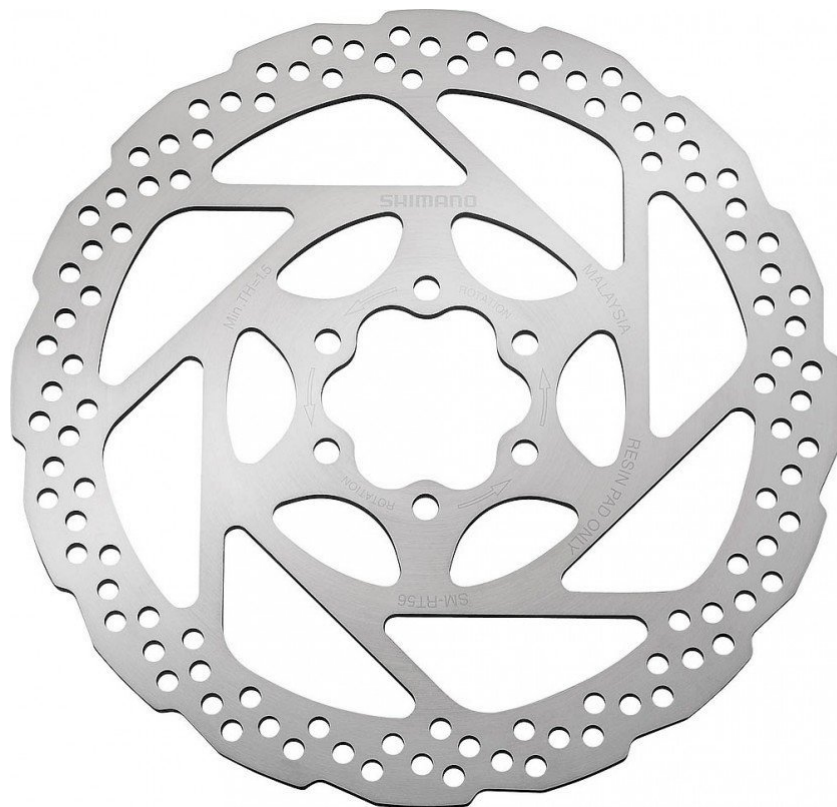

Ротор диск. торм. Shimano RT56, 180мм 6-болт д/пласт (арт. 133126)

Общая оценка: ★★★★★

1 790 ₽

Характеристики

Марка:

Shimano

Модель:

Deore, RT56

Материал:

сталь

Особенности:

180 мм, только для пластиковых колодок

Крепление:

6-болтовое крепление

Цвета (выпускаемые):

серебристый

Описание

Shimano RT56 - тормозной ротор высокого качества, принадлежащий к линейке комплектующих предпрофессионального типа Deore. Диаметр диска 180 мм подойдет для установки на горные хардтейлы и на двухподвесы All Mountain/Enduro спереди. Обеспечивает повышенную мощность торможения. Крепится к втулке при помощи 6 болтов. Конструкция - монолитная. Использовать только с органическими (пластиковыми) тормозными колодками.

Спецификации

Марка:

Shimano

Модель:

Deore, RT56

Материал:

сталь

Особенности: