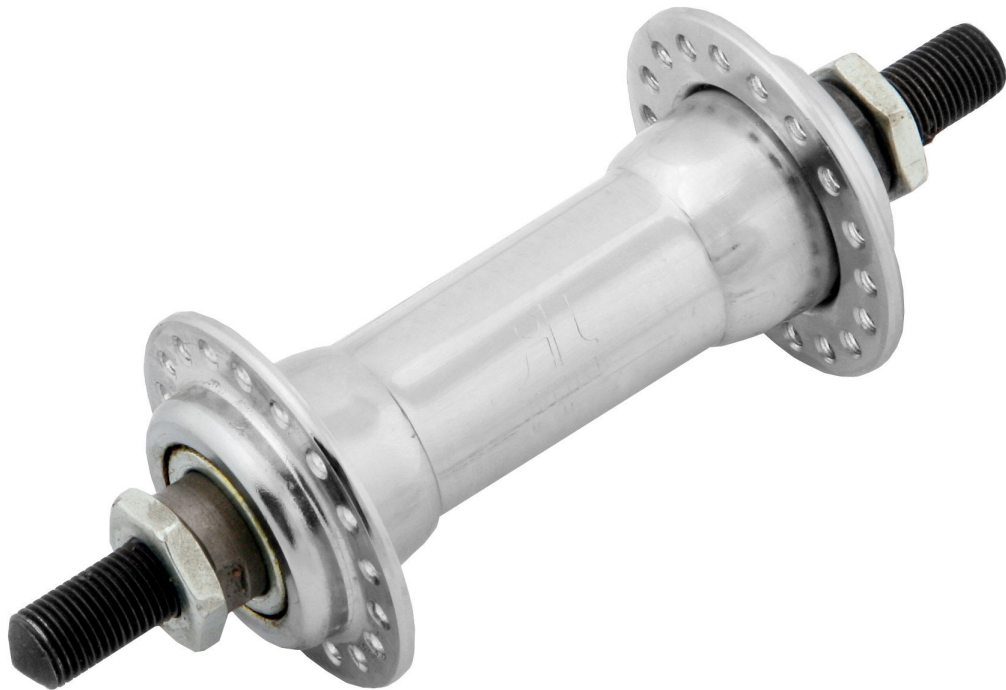

Втулка передняя JY-433 36Н гайки сталь (арт. 133083)

Общая оценка: ★ ★ ★

190 ₺

Характеристики

Марка:

Joytech

Модель:

JY-433

Материал:

сталь

Особенности:

МТВ, на 36 спиц

Вес:

233 г

Цвета (выпускаемые):

хром

Описание

Недорогая втулка Joytech JY-433 разработана для горных велосипедов бюджетного уровня. Корпус изготовлен из прочного стального сплава. Расстояние между фланцами составляет 69 мм, диаметр фланцев равен 38 мм. Имеет 36 отверстий для спиц. Фиксируется на вилке с помощью гаек. Размеры оси - 9 x 140 мм. O.L.D. - 100 мм. Весит втулка 233 грамма. Цвет: хром.

Спецификации

Марка:

Joytech

Модель:

JY-433

Материал:

сталь

Особенности: