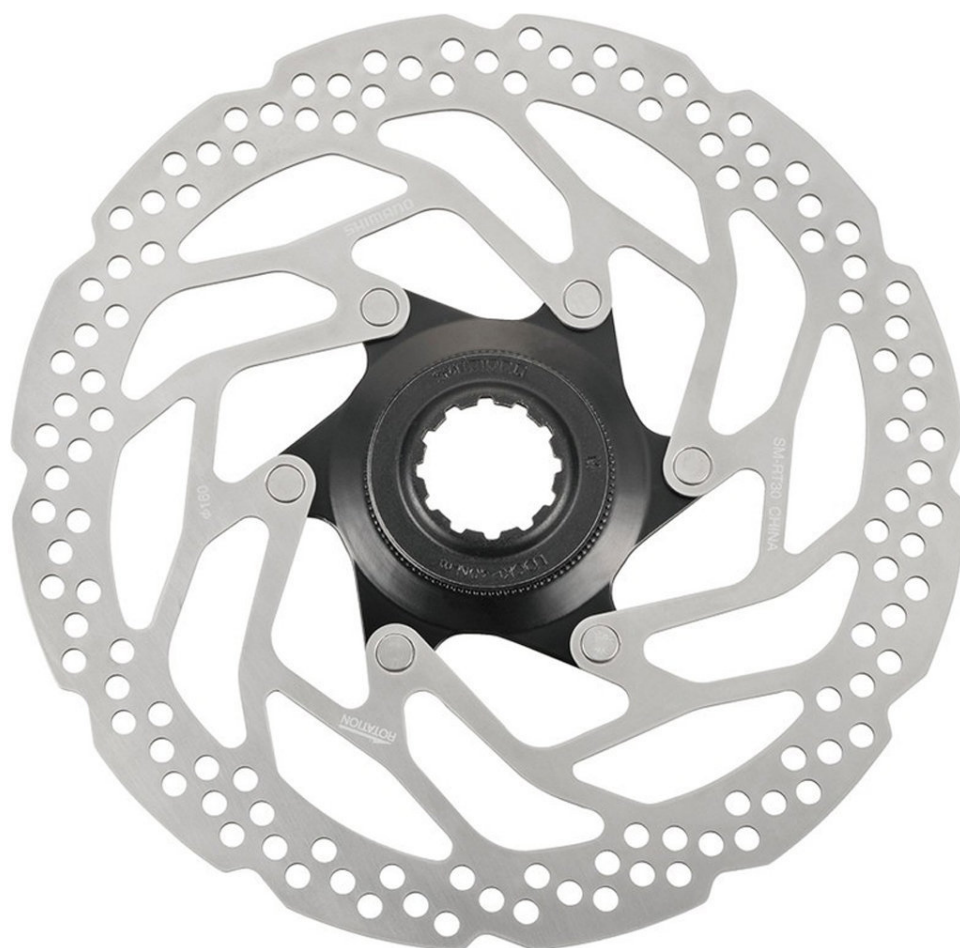

Ротор диск. торм. Shimano RT30, 160мм, C.Lock (арт. 133018)

Общая оценка: ★★★★★

770 ₺

Характеристики

Марка:

Shimano

Модель:	RT30
Материал:	сталь
Размеры (выпускаемые):	160 мм
Крепление:	CenterLock (шлицевое)
Цвета (выпускаемые):	серебристый/черный

Описание

Качественный тормозной ротор производства японской компании Shimano, разработанный специально для различных дисковых тормозов любительского уровня. Диаметр диска 160 мм идеально подойдет для катания в стиле кросс-кантри и велотуризма. Шлицевое крепление стандарта CenterLock обеспечивает максимально надежную фиксацию диска на втулке. Не предназначен для использования с металлизированными колодками!

Спецификации

Марка:	Shimano
Модель:	RT30
Материал:	сталь
Размеры (выпускаемые):	160 мм
Крепление:	CenterLock (шлицевое)
Цвета (выпускаемые):	серебристый/черный

[Перейти в карточку товара](#)

© 2004-2024 [ВелоСклад.ру](#)