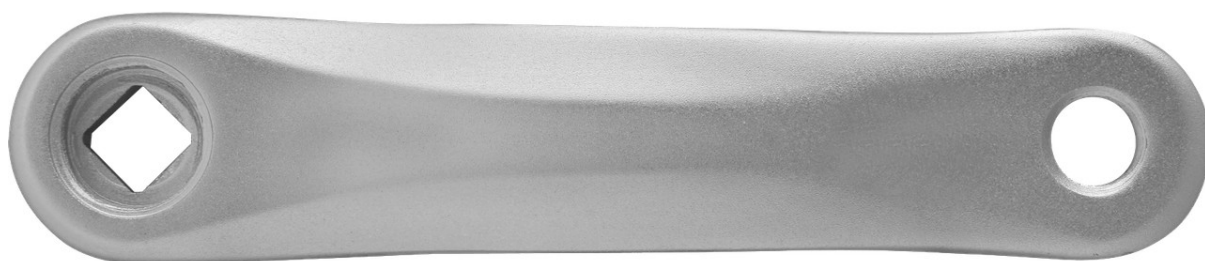

Шатун левый А005 алю. 152мм, под ромб (арт. 132922)

Общая оценка: ★★★★★

460 ₺

Характеристики

Марка:

Prowheel

Модель:

A005

Материал:

алюминий AL-6061-T6

Крепление:

под ромб

Длина:

152 мм

Цвета (выпускаемые):

серебристый

Описание

Если шатун на вашем велосипеде по каким-либо причинам оказался поврежден, следует немедленно заменить его, не дожидаясь критической поломки. Предлагаем вашему вниманию прочный шатун Prowheel A005 под каретки ромбовидного сечения. Он изготовлен из алюминиевого сплава AL-6061-T6 методомковки. Длина - 152 мм (для подростковых велосипедов). Крепится с левой стороны. Цвет: серебристый.

Спецификации

Марка:

Prowheel

Модель:

A005

Материал:

алюминий AL-6061-T6

Крепление: