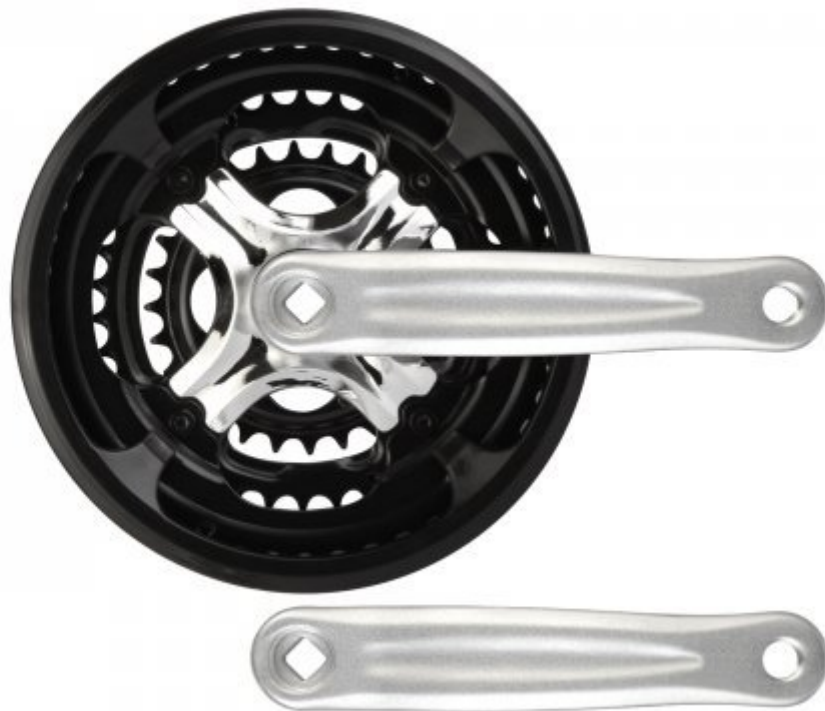

Система МУ-641 28/38/48Т 170мм кв. (арт. 132832)

Общая оценка: ★★★★★

890 ₺

Характеристики

Модель:

МУ-641

Материал:

алюминий/сталь

Особенности:

3 звезды, пластиковая защита цепи

Крепление:

под квадрат

Длина:

170 мм

Цвета (выпускаемые):

черный

Описание

Система Prowheel MY-641 разработана для различных дорожных велосипедов гибридного типа. Включает в себя 3 ведущих стальных звезды с количеством зубьев 28/38/48 и кованные алюминиевые шатуны длиной 170 мм. Предназначена для кареток с осью квадратного сечения. Система комплектуется пластиковой защитой цепи, выполненной из ПВХ. Линия цепи: 48,5 мм (для оси 126 мм). Цвет: черный/серебристый.

Спецификации

Модель:

MY-641

Материал:

алюминий/сталь

Особенности:

3 звезды, пластиковая защита цепи

Крепление: