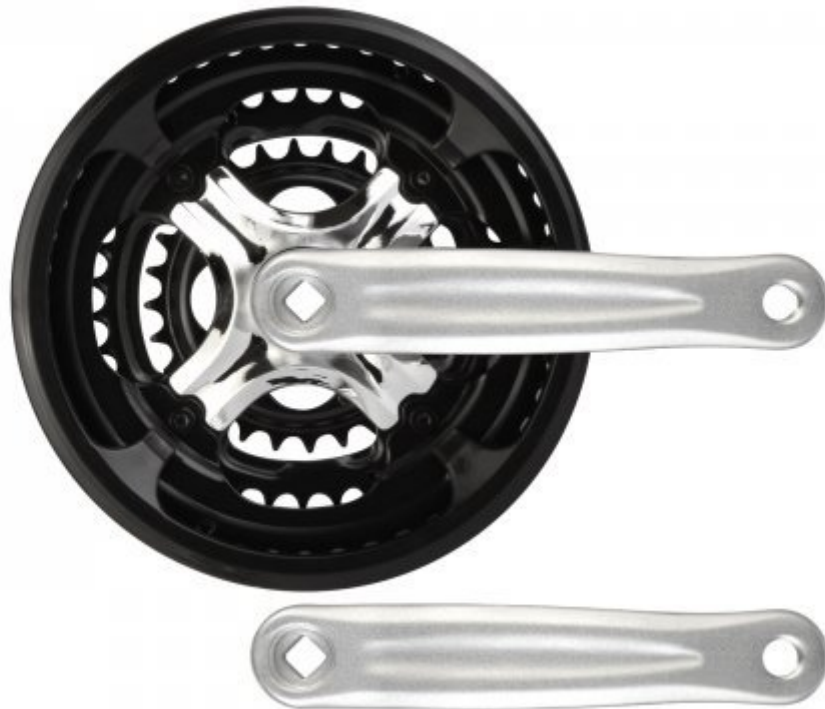

Система МУ-641 28/38/48Т 170мм кв. (арт. 132832)

Общая оценка: ★★★★★

890 ₺

Характеристики

Модель:

МУ-641

Материал:

алюминий/сталь

Особенности:

3 звезды, пластиковая защита цепи

Крепление:

под квадрат

Длина:

170 мм

Цвета (выпускаемые):

черный

Описание

Система Prowheel MY-641 разработана для различных дорожных велосипедов гибридного типа. Включает в себя 3 ведущих стальных звезды с количеством зубьев 28/38/48 и кованные алюминиевые шатуны длиной 170 мм. Предназначена для кареток с осью квадратного сечения. Система комплектуется пластиковой защитой цепи, выполненной из ПВХ. Линия цепи: 48,5 мм (для оси 126 мм). Цвет: черный/серебристый.

Спецификации

Модель:

MY-641

Материал:

алюминий/сталь

Особенности:

3 звезды, пластиковая защита цепи

Крепление: