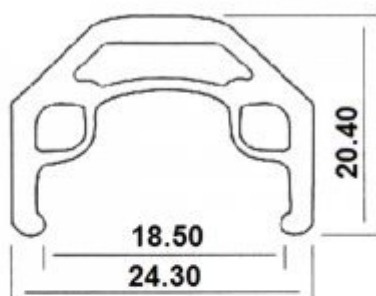

Обод 24" MD-20 32H (арт. 132757)

Общая оценка: ★★★★★

490 ₺

### Характеристики

Модель:

MD-20

Материал:

алюминий

Особенности:

24", 32 отверстия

Цвета (выпускаемые):

## Описание

Прочный обод XDS MD-20 подойдет для установки на подростковые и прогулочные велосипеды любительского уровня. Изготовлен из алюминиевого сплава с двойным профилем 20,40x24,30 мм. Внутренняя ширина составляет 18,50 мм. Обод имеет фрезерованные боковины, что помогает лучше отцентрировать колесо при сборке. Количество отверстий под спицы - 32. Цвет: серебристый/черный.

## Спецификации

Модель:

MD-20

Материал:

алюминий

Особенности:

24", 32 отверстия

Цвета (выпускаемые):