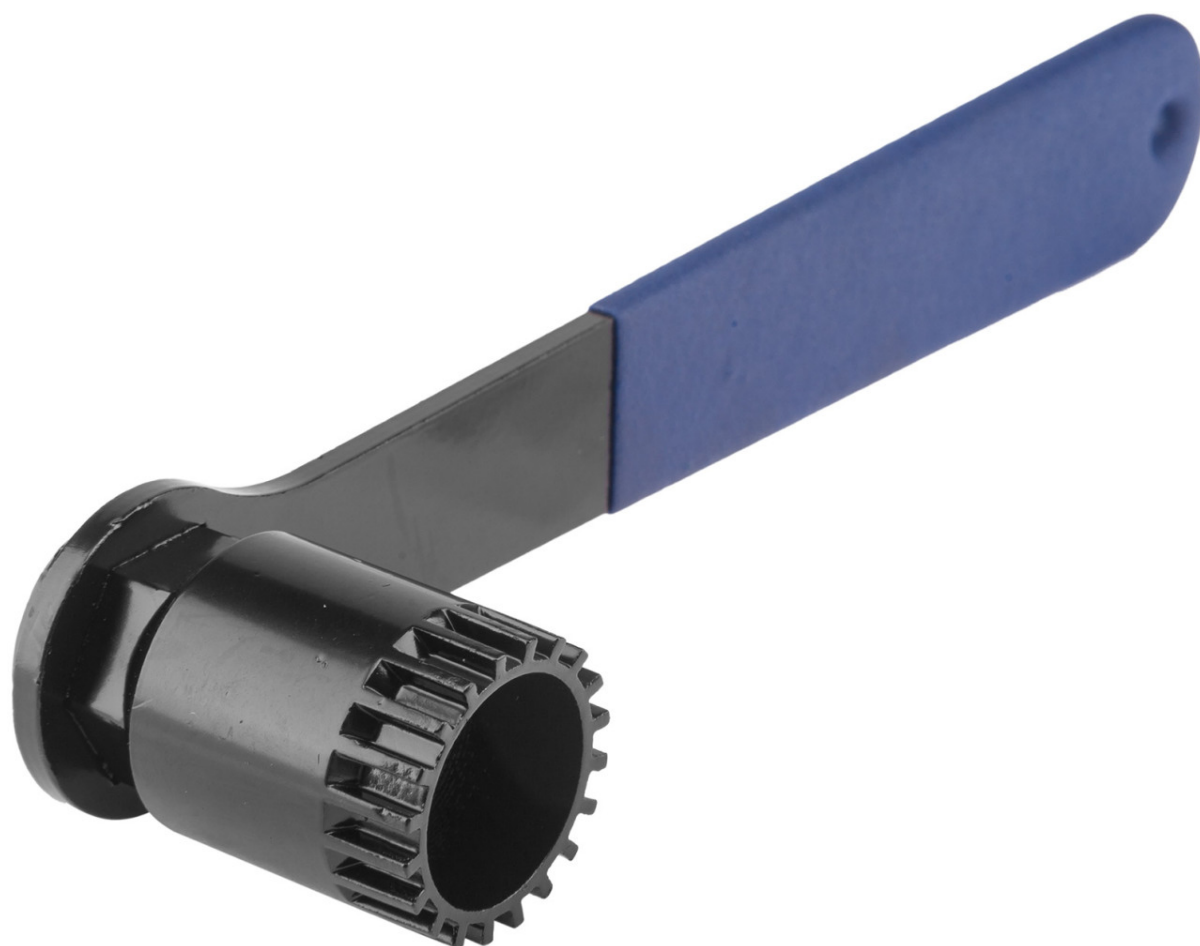

Съемник каретки Kenli KL-9706F (арт. 129619)

Общая оценка: ★★★★★

~~1 300 ₺~~ -38%

**800 ₺**

### Характеристики

Марка:

Kenli

Модель: KL-9706F

Материал: Сталь

Особенности: С рукоятью

Производство: Китай

Разработка: Китай

## Описание

Удобный съемник каретки Kenli KL-9706F предназначен для монтажа/демонтажа кареток Shimano и ISIS Drive, Truvativ, Race Face, FSA и многих других. Конструкция снабжена специальной ручкой с прорезиненной рукояткой, 20 зубцов. Изготовлен из прочного стального сплава. Инструмент будет отличным приобретением для вашей веломастерской.

## Спецификации

Марка: Kenli

Модель: KL-9706F

Материал: Сталь

Особенности: С рукоятью

Производство: Китай

Разработка: Китай

Цвета (выпускаемые): Черный