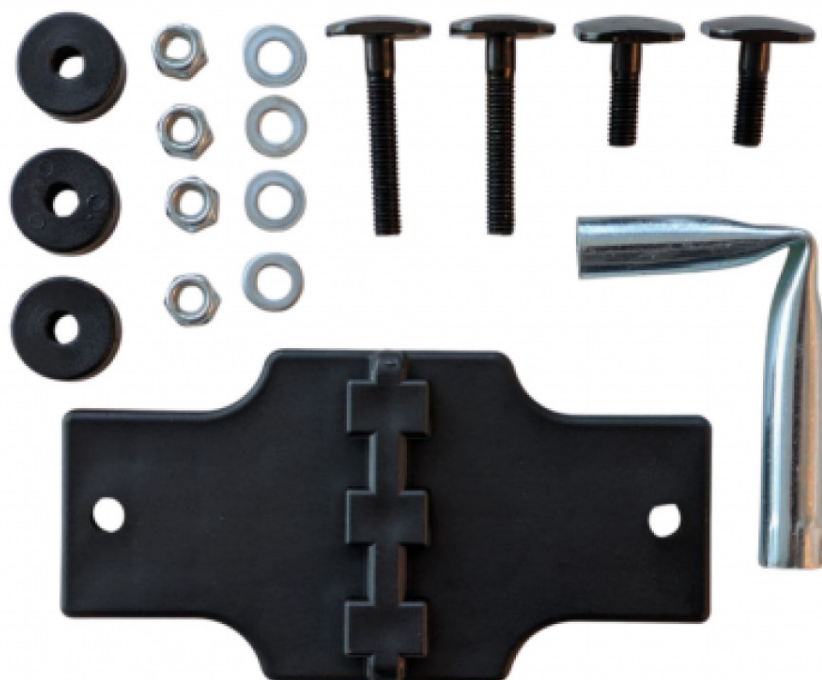

Адаптер крепления на крышу Peruzzo T-Cave Accessory (арт. 128601)

Общая оценка: ★★★★★

~~1 650 ₹~~ -40%

990 ₹

Характеристики

Марка:	Peruzzo
Модель:	T-Cave Accessory
Материал:	Сталь
Функции:	Фиксация опор для перевозки велосипедов
Размеры (выпускаемые):	Один размер
Крепление:	На автомобиль

Описание

Недорогой адаптер крепления на крышу Peruzzo T-Cave Accessory отлично подходит для фиксации опор на автомобиле, чтобы взять ваш велосипед в любое путешествие. Такая модель будет отличным выбором для спортивной семьи. Конструкция выполнена из стали. Крепление на автомобиль. Цвет: черный.

Спецификации

Марка:	Peruzzo
Модель:	T-Cave Accessory
Материал:	Сталь
Функции:	Фиксация опор для перевозки велосипедов
Размеры (выпускаемые):	Один размер
Крепление:	На автомобиль
Производство:	Италия
Разработка:	Италия
Цвета (выпускаемые):	Черный
Цвет в наличии:	Черный