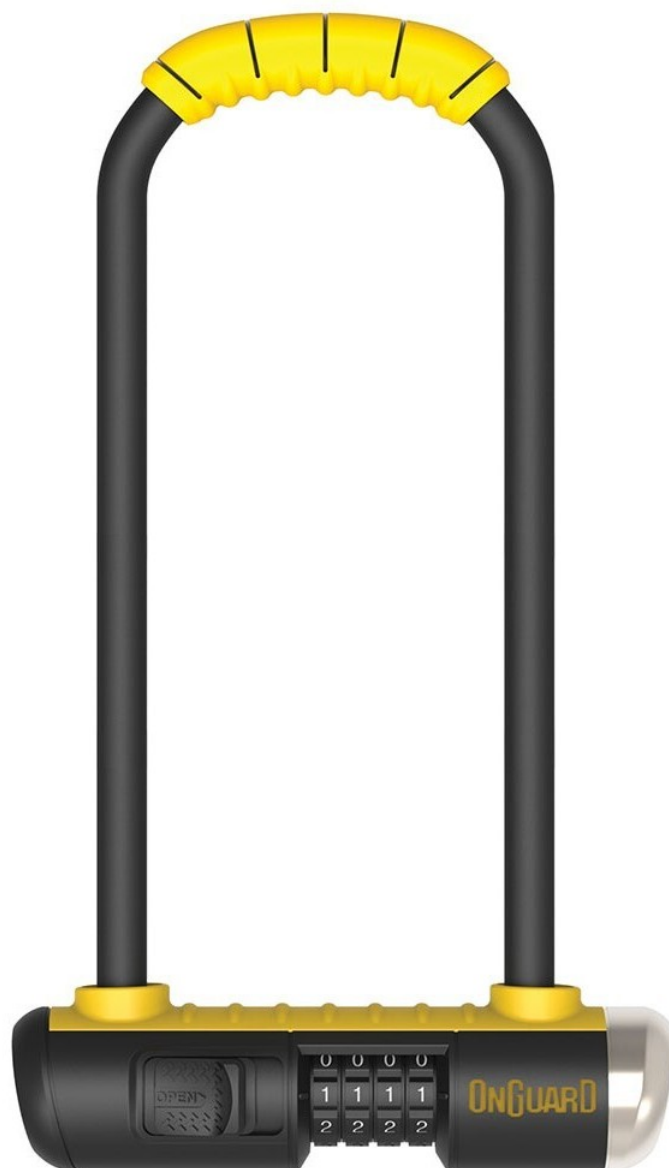

Велозамок OnGuard Bulldog Combo Mini LS 90 x 240 mm (8014C) (арт. 128558)

Общая оценка: ★★★★★

~~3 790 ₹~~ -18%

3 100 ₹

Характеристики

Марка:	OnGuard
Модель:	Bulldog Combo Mini LS (8014C)
Материал:	Сталь / Пластик / Резина
Особенности:	Скоба U-lock, кодовый четырехзначный, крепление на велосипед
Размеры (выпускаемые):	90 x 240 мм
Вес:	1,3 кг

Описание

OnGuard Bulldog Combo Mini LS (8014C) - это надежный U-образный замок с прочной скобой из закаленной стали шириной 13 мм, который обеспечивает высокую степень защиты вашего велосипеда на городских парковках. Технологии X2P Double Bolt и Steel Ball Combo препятствуют взлому и выдергиванию замка. Скоба имеет прорезиненное покрытие, которое сохраняет поверхность рамы от повреждений. В комплект входит крепление на велосипед Snap Lock QR, которое подойдет для труб диаметром от 22 до 80 мм. Замок запирается с помощью четырехзначного кодового механизма. Размеры: 90 x 240 мм. Вес - 1,3 кг. Цвет: черный.

Спецификации

Марка:	OnGuard
Модель:	Bulldog Combo Mini LS (8014C)
Материал:	Сталь / Пластик / Резина
Особенности:	Скоба U-lock, кодовый четырехзначный, крепление на велосипед
Размеры (выпускаемые):	90 x 240 мм
Вес:	1,3 кг
Производство:	Китай
Разработка:	Китай