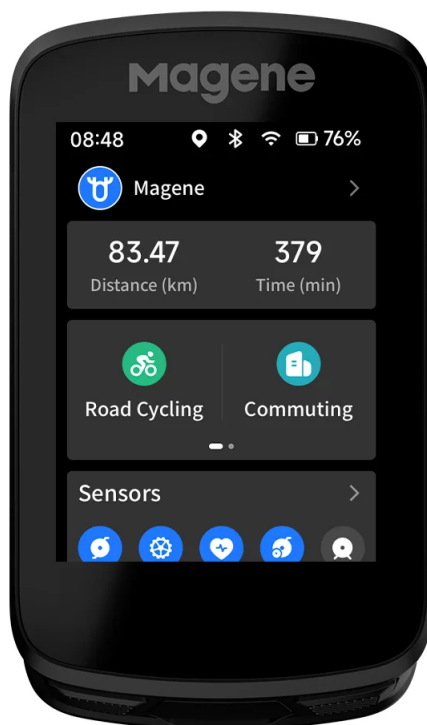

Велокомпьютер Magene C606 (арт. 128334)

Общая оценка: ★★★★★

15 990 ₹

## Характеристики

Марка:	Magene
Модель:	C606
Материал:	Пластик / Резина (влагозащищенный корпус IPX7)
Функции:	29 функций
Особенности:	Беспроводной, в комплекте с креплением, кабелем для зарядки и инструкцией пользователя
Размеры (выпускаемые):	97x57x17,6 мм

## Описание

Magene C606 - это беспроводной GPS-велокомпьютер, предоставляющий спортсмену необходимые и полезные функции для записи и мониторинга данных (29 элементов данных в 9 категориях). Вес устройства - 105 грамм. Технические особенности модели: - цветной сенсорный экран с автоматической подсветкой - 10 настраиваемых страниц с данными (2-5 типов на одной странице) - быстрое спутниковое позиционирование в течение 30 секунд (BeiDou, GPS, GLONASS, Galileo) - поддержка спортивных датчиков по протоколу WiFi, Bluetooth 5.0 и ANT+ (пульсометр, датчики скорости и каденса, измеритель мощности, интеллектуальный тренажер, радарный задний фонарь и задний фонарь с интеллектуальной экспрессией L308, электронная система переключения передач SHIMANO Di2 и Sram eTap) - время работы до 28 часов - время зарядки 3 часа (порт USB Type-C) - влагозащищенный корпус IPX7 - совместимость с приложениями OnelapFit, Strava, Training Peaks - крепление на руль - кабель для зарядки - инструкция пользователя