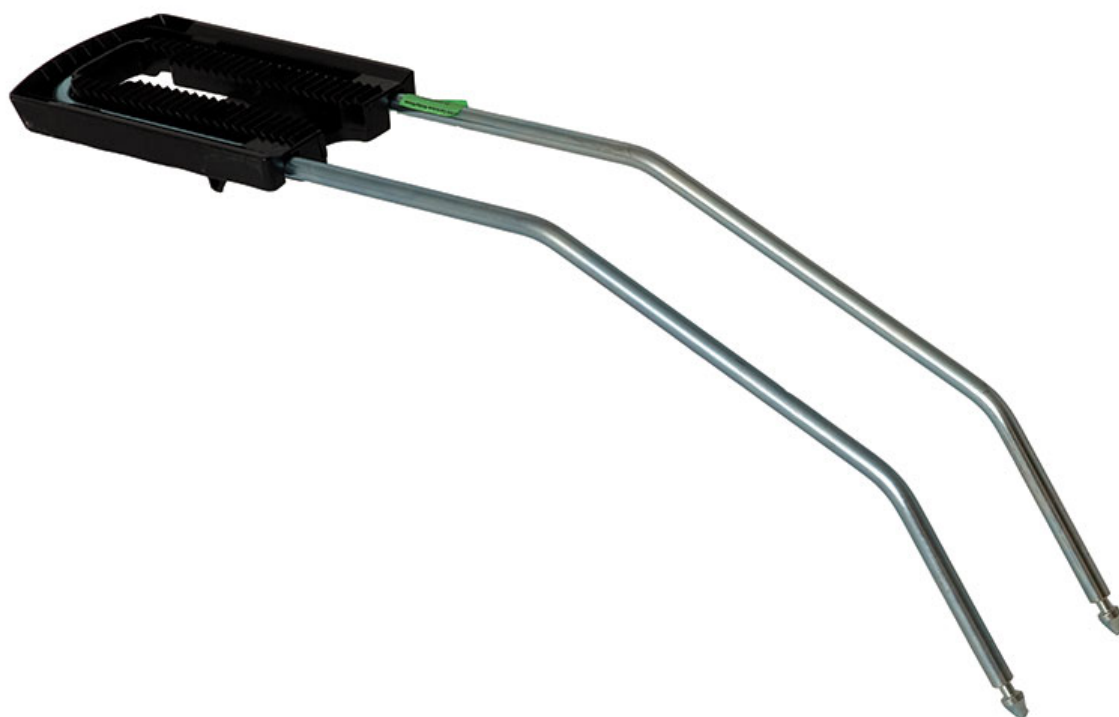

**Штанга Hamax Extra Bar Small Frames Siesta/Caress (арт. 127286)**

Общая оценка: ★★★★★

~~3 740 ₽~~ -17%

**3 100 ₽**

## Характеристики

Марка:	Намах
Модель:	Extra Bar Small Frames Siesta/Caress
Материал:	Сталь / Пластик
Производство:	Тайвань
Разработка:	Норвегия
Цвета (выпускаемые):	серый

## Описание

Специальная штанга, разработанная норвежской компанией Намах для установки детских кресел моделей Siesta/Caress на велосипеды с рамами малых ростовок. Изготовлена из стали и пластика. Крепится к замку Extra fastening bracket. Цвет: серый.

## Спецификации

Марка:	Намах
Модель:	Extra Bar Small Frames Siesta/Caress
Материал:	Сталь / Пластик
Производство:	Тайвань
Разработка:	Норвегия
Цвета (выпускаемые):	серый

[Перейти в карточку товара](#)

© 2004-2025 **ВелоСклад.ру**