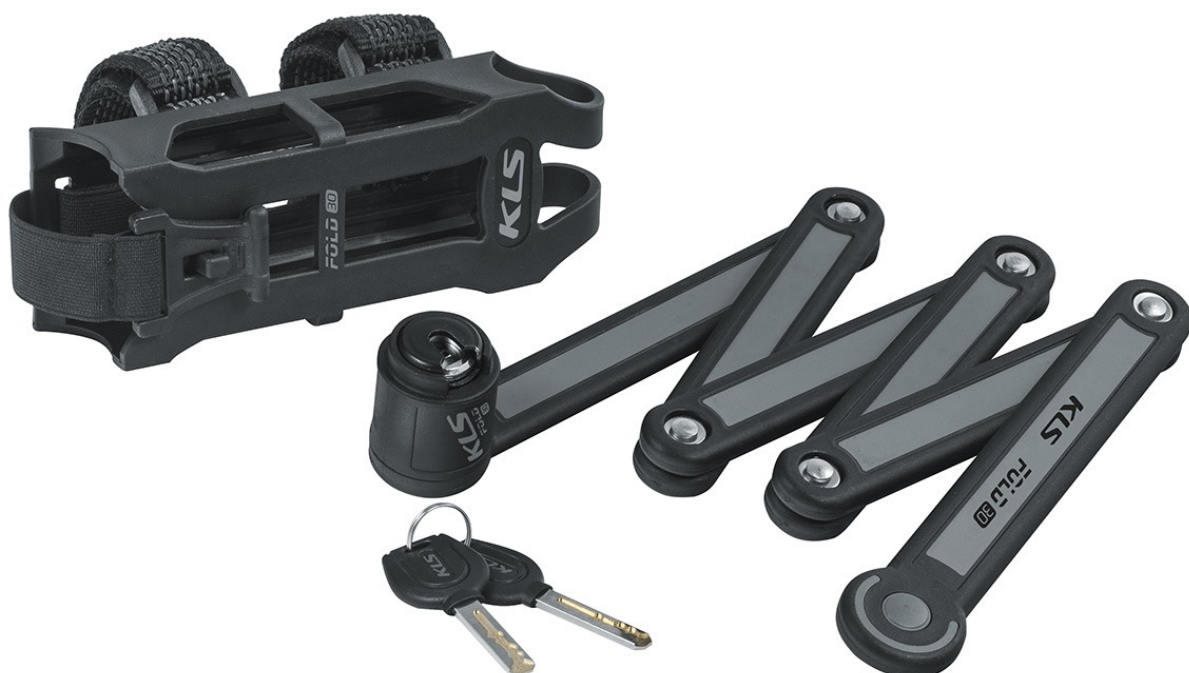

Велозамок KLS Fold 30 (арт. 126972)

Общая оценка: ★★★★★

3 450 ₺

Характеристики

Марка:	Kellys
Модель:	Fold 30
Материал:	Сталь / Пластик
Особенности:	Складной, с креплением на велосипед, два ключа в комплекте
Длина:	850 мм
Вес:	860 г

Описание

KLS Fold 30 - это удобный и очень надежный способ защиты вашего байка от кражи на парковках близ супермаркета или вашего дома. Складная конструкция состоит из надежных стальных реек общей длиной 850 мм. Толщина каждой рейки составляет 3,5 мм. Чтобы не царапать байк и его комплектующие, детали замка имеют пластиковое покрытие. Такой замок крайне сложно перекусить. В комплекте с ним идет удобное крепление на ваш велосипед и два ключа. Уровень защиты: 9. Вес - 860 грамм. Цвета: серый, синий, зеленый.

Спецификации

Марка:	Kellys
Модель:	Fold 30
Материал:	Сталь / Пластик
Особенности:	Складной, с креплением на велосипед, два ключа в комплекте
Длина:	850 мм
Вес:	860 г
Производство:	Тайвань
Разработка:	Словакия
Цвета (выпускаемые):	серый, синий, зеленый