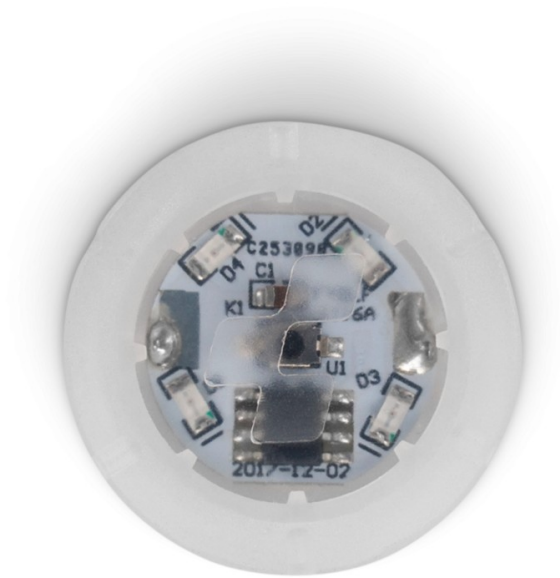

Фонарь на шлем Cube Helmet Rear Light (16205) (арт. 126454)

Общая оценка: ★★★★★

2 180 ₺ **-22%**

**1 700 ₺**

### Характеристики

Марка:

Cube

Модель:

Helmet Rear Light (16205)

Материал:

Пластик

Особенности: Светодиодный

## Описание

Компактный светодиодный фонарик Cube Helmet Rear Light (16205) разработан для крепления на велосипедный шлем с задней стороны. Он обеспечивает дополнительный источник света при катании в городских условиях, что делает вас более заметным для всех участников дорожного движения. Материал изготовления: пластик.

## Спецификации

Марка: Cube

Модель: Helmet Rear Light (16205)

Материал: Пластик

Особенности: Светодиодный

Крепление: На шлем

Производство: Тайвань

Разработка: Германия