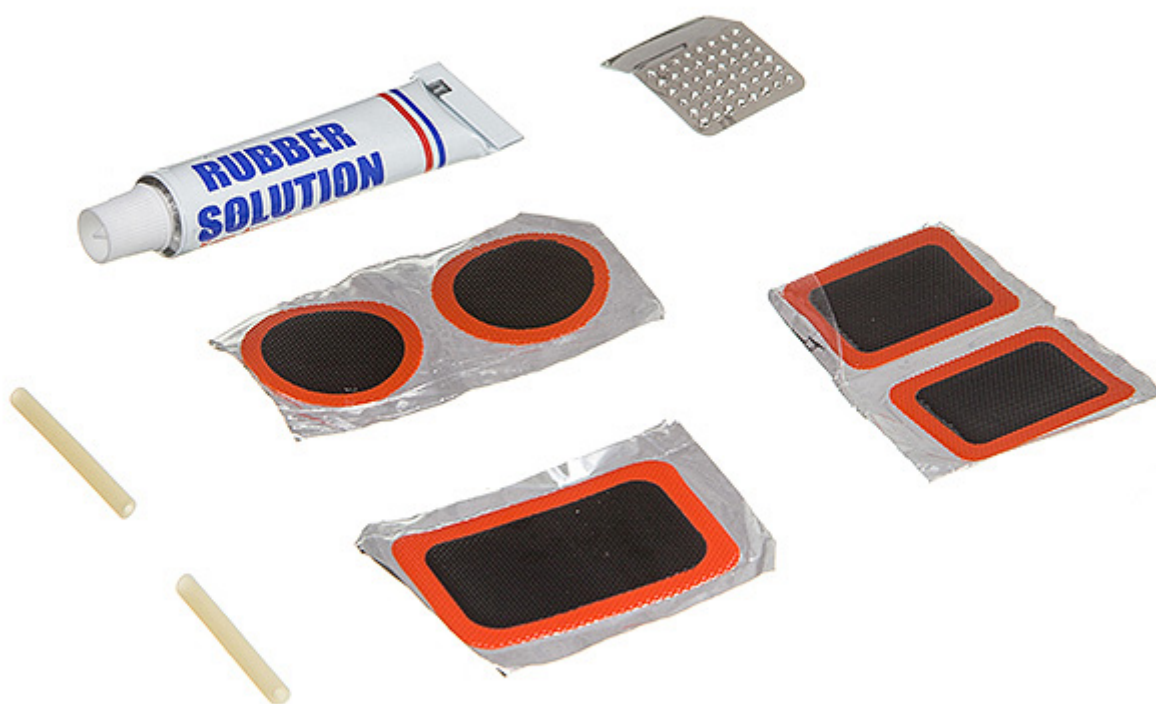

Ремкомплект для камер RS-6031 (арт. 126288)

Общая оценка: ★★★★★

150 ₺

## Характеристики

Марка:

Stinger

Модель:

RS-6031

Производство:

Китай

## Описание

Ремкомплект для камер RS-6031 не займет много места в вашей сумке или рюкзаке, но при этом будет крайне полезен и необходим при проколе колеса в пути. В набор входят резиновые заплатки разной формы, ниппели, щеточка для затирки места прокола и конечно же клей.