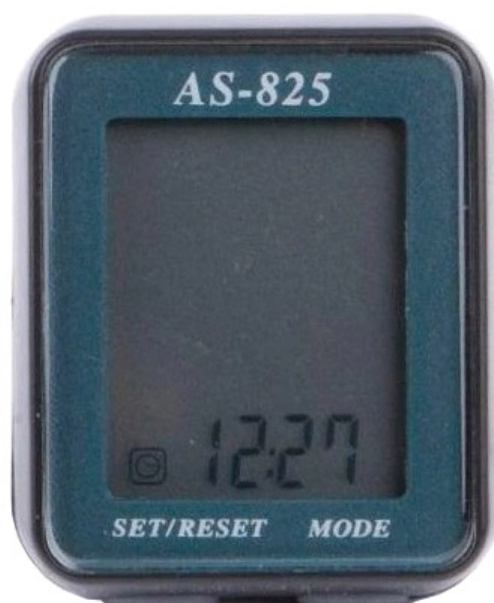

Велокомпьютер AS-825 (арт. 125988)

Общая оценка: ★★★★★

990 ₺

Характеристики

Марка:	Stels
Модель:	AS-200
Материал:	Пластик
Особенности:	Магнитный датчик вращения колеса, магнит, провод и крепеж в комплекте
Крепление:	На руль или вынос
Вес:	200 г (с упаковкой)

Описание

Проводной велокомпьютер AS-825 поможет отследить массу полезных показателей ваших заездов и составить индивидуальный план тренировок. Легко крепится на руль или вынос байка. Имеет интуитивный и понятный интерфейс и двухкнопочное управление. Предлагает пользователю 10 основных функций: текущая/средняя/максимальная скорость, часы/секундомер, время за поездку, текущее/общее расстояние, счетчик калорий, сканирование данных. Вес с упаковкой составляет 200 грамм. Цвет - черный.

Спецификации

Марка:	Stels
Модель:	AS-200
Материал:	Пластик
Особенности:	Магнитный датчик вращения колеса, магнит, провод и крепеж в комплекте
Крепление:	На руль или вынос
Вес:	200 г (с упаковкой)
Производство:	Китай
Цвета (выпускаемые):	черный
Цвет в наличии:	Черный