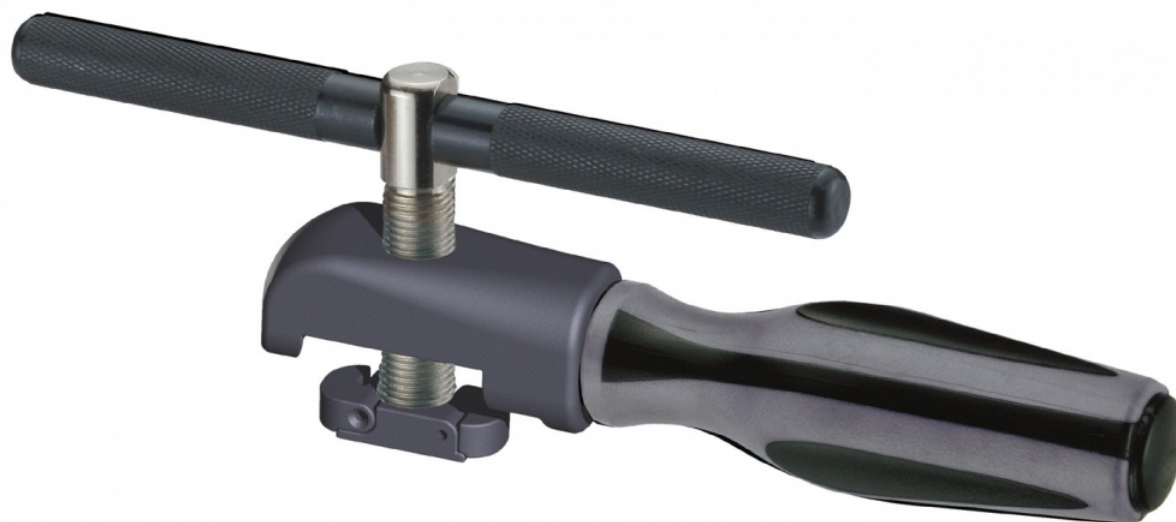

Съемник подшипников Ice Toolz 11P1 для каретки BB30 (арт. 124969)

Общая оценка: ★★★★★

210 ₺

Характеристики

Марка:	IceToolz
Модель:	11P1
Материал:	Cr-Mo сталь
Особенности:	для каретки BB30
Производство:	Тайвань
Разработка:	Тайвань

Описание

Ice Toolz 11P1 - специальный инструмент, созданный для извлечения промышленных подшипников из кареток стандарта BB30. Изготовлен из прочной хромолевой стали, имеет удобную прорезиненную рукоятку эргономичной формы. Цвет: черный/серый.

Спецификации

Марка:	IceToolz
Модель:	11P1
Материал:	Cr-Mo сталь
Особенности:	для каретки BB30
Производство:	Тайвань
Разработка:	Тайвань
Цвета (выпускаемые):	черный/серый

[Перейти в карточку товара](#)

© 2004-2024 ВелоСклад.ру