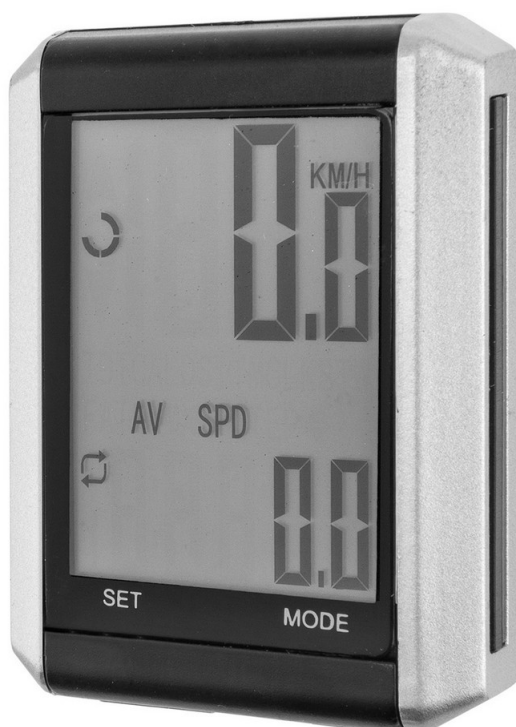

Велокомпьютер JY-4012E-W (арт. 124256)

Общая оценка: ★★★★★

1 100 ₽

Характеристики

Марка:

Stels

Модель:

JY-4012E-W

Материал:

пластик

Функции:

16 функций

Особенности:

беспроводной, под батарейку CR2032

Цвета (выпускаемые):

серебристый/черный

Описание

Беспроводной велокомпьютер JY-4012E-W обеспечит вас максимально подробными данными о заездах и поможет составить программу тренировок, если вы используете велосипед в качестве тренажера. Модель имеет 16 функций: скорость текущая/средняя/максимальная, часы, текущее и общее расстояние, секундомер, автосканирование данных, автоматический старт/стоп, датчик температуры, средний темп езды, а также счетчик калорий за одну поездку/общий, и счетчик сжигаемого жира. В комплекте имеется магнитный датчик и магнит, а также универсальный крепеж. Для питания необходима батарейка CR2032 (таблетка).

Спецификации

Марка:

Stels

Модель:

JY-4012E-W

Материал:

пластик

Функции: