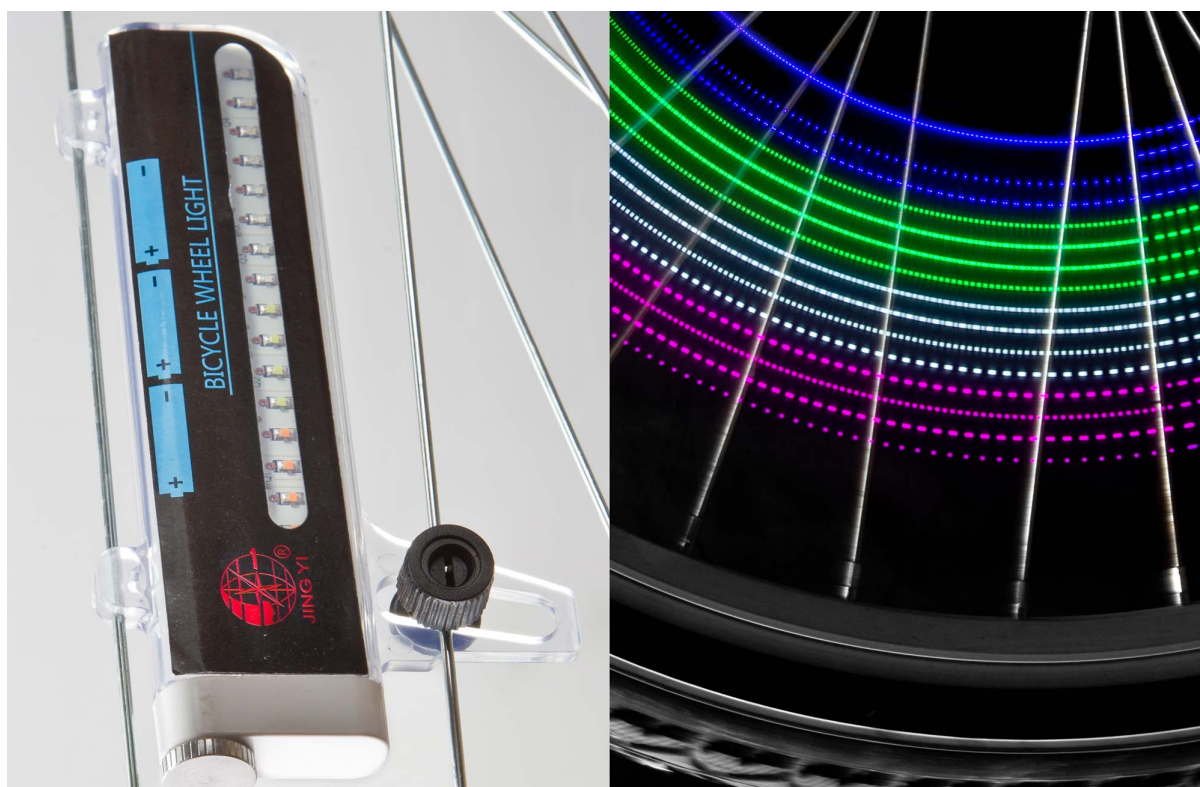

Фонарь на спицы JY-2002 (арт. 124023)

Общая оценка: ★★★★★

790 ₺

Характеристики

Марка:

Jing Yi

Модель:

JY-2002

Материал:

пластик

Особенности:

16 светодиодов, под 3 батарейки AAA

Крепление:

на спицы

Описание

JY-2002 - уникальный декоративный фонарь, который крепится на спицы. В пластиковом корпусе установлены 16 светодиодов, которые при вращении создают концентрические окружности разного цвета. Фонарь автоматически включается при движении в темное время суток благодаря установленным датчикам вибрации и освещенности. Работает от трех батареек AAA.