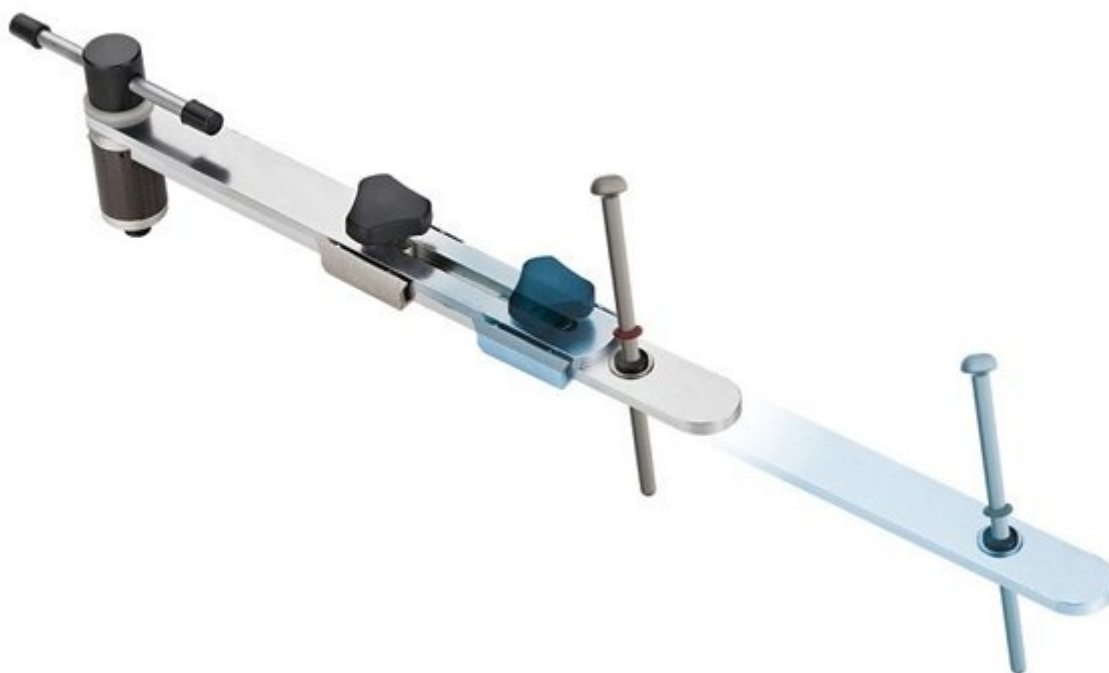

Инструмент для правки петуха (E353) (арт. 122169)

Общая оценка: ★★★★★

1 800 ₽

### Характеристики

Модель:

E353

Материал:

сталь

## Описание

Прочный надежный недорогой стальной инструмент для правки петуха. Способствует его правильному корректному выпрямлению. Надежно фиксирует между собой раму велосипеда и задний переключатель.

## Спецификации

Модель:

E353

Материал:

сталь

[Перейти в карточку товара](#)

© 2004-2024 [ВелоСклад.ру](#)

**Адрес:** г. Москва, м. Пражская, Варшавское Шоссе, д129 к2 этаж2