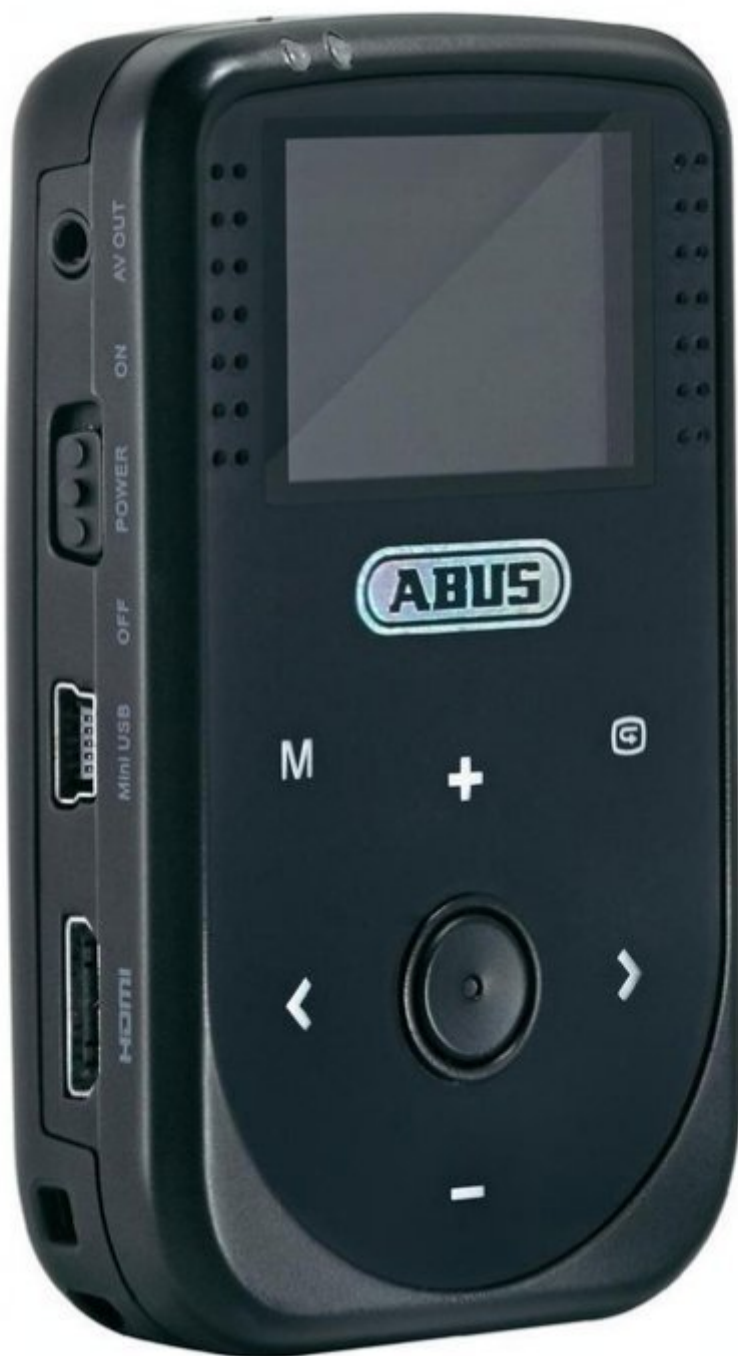

Видеокамера ABUS Sportscam HD set 1080p (арт. 122053)

Общая оценка: ★★★★★

12 000 ₺

Характеристики

| | |
|------------------------|---|
| Марка: | ABUS |
| Модель: | Sportscam HD set |
| Материал: | пластик/резина |
| Функции: | съемка видео |
| Особенности: | аквабокс, пульт управления, кабель miniUSB, сетевой адаптер |
| Размеры (выпускаемые): | 85 x 50 x 23 мм |

Описание

На земле, в воздухе, и даже под водой эта замечательная вещь поможет вам зафиксировать самые незабываемые мгновения ваших приключений. И совершенно не важно, где вы на данный момент находитесь, потому что новая немецкая камера-экшн ABUS Sportscam HD работает четко при любых условиях. Без дополнительных трат вы получаете большое количество вариантов крепежа, просмотр отснятого материала на встроенном дисплее в 1,5 дюйма, компактные размеры камеры. Камера комплектуется также водозащитным кейсом, дистанционным пультом управления, также клипсой для него, многофункциональным кронштейном, крепежным ремнем на шлем, ремешком на руку, mini-USB кабель, аналоговый кабель (AV). Также в комплекте поставляется автомобильное крепление на присоске, кронштейн-адаптер, 2 наклейки-крепления (плоская и изогнутая), кронштейн для наклеек и DVD руководство. Данную модель можно использовать как автомобильный видеорегистратор.

Спецификации

| | |
|------------------------|---|
| Марка: | ABUS |
| Модель: | Sportscam HD set |
| Материал: | пластик/резина |
| Функции: | съемка видео |
| Особенности: | аквабокс, пульт управления, кабель miniUSB, сетевой адаптер |
| Размеры (выпускаемые): | 85 x 50 x 23 мм |
| Крепление: | Присоска, крепеж для руля, крепление "наклейка" плоское и сферическое |
| Вес: | 80 г (с аккумулятором) |
| Ход: | 800 мА |

| | |
|----------------------|---|
| Блокировка: | av-output, mini-Hdmi |
| Жесткость: | mini usb |
| Режимы: | 1080p Full HD 30 кадров в секунду и 720p HD 60 кадров в секунду |
| Производство: | Германия |
| Разработка: | Германия |
| Цвета (выпускаемые): | черный |