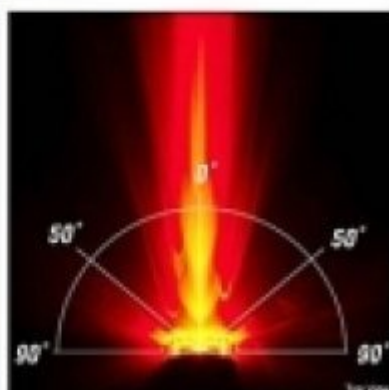

Фонарь задний Cateye Rapid 3 (TL-LD630-R) (арт. 121337)

CATEYE®

TL-LD630

Общая оценка: ★★★★★

900 ₺

Характеристики

Модель:	Rapid 3 (TL-LD630-R)
Материал:	Пластик
Особенности:	Центральный SMD-светодиод и два по бокам-5мм.
Крепление:	На подседельный штырь
Вес:	61гр. вместе с кронштейном и батареей
Производство:	Япония

Описание

Задний фонарь Cateye Rapid 3 (TL-LD630-R) обеспечивает безопасность во время езды. 3 светодиода (один SMD и два 5 мм); 3 режима работы; время работы 3 часа (постоянный режим), 20 часов (быстрый режим), 80 часов (мигающий режим); 1 батарейка типа AA; кронштейн FlexTight (SP-12-F); функция памяти последнего режима. Вес 61гр. вместе с кронштейном и батареей.

Спецификации

Модель:	Rapid 3 (TL-LD630-R)
Материал:	Пластик
Особенности:	Центральный SMD-светодиод и два по бокам-5мм.
Крепление:	На подседельный штырь
Вес:	61гр. вместе с кронштейном и батареей
Производство:	Япония
Разработка:	Япония
Цвета (выпускаемые):	Черно-красный