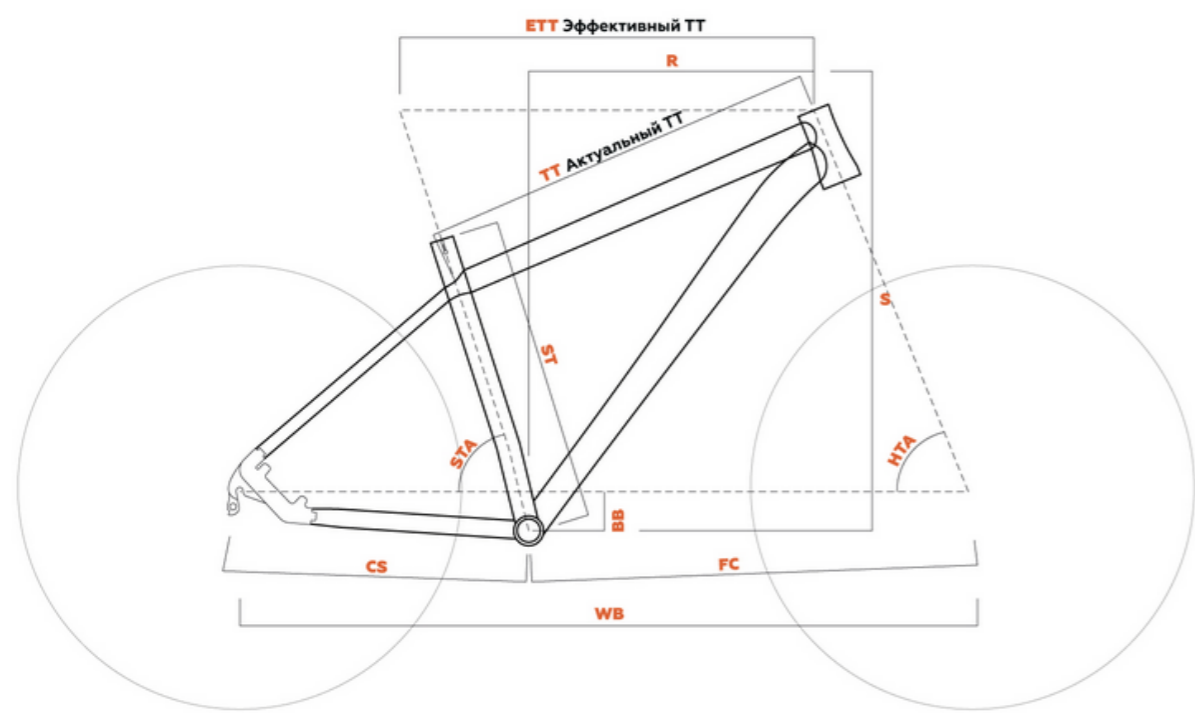

Геометрия & Размеры

Pusher Pro Размер: S

Рекомендуемый рост	160-175
Размер колеса	26
HTA	69
STA	78
ST mm	305
Reach mm	403
Stack mm	579
ETT mm	577
TT mm	577
FC mm	662
CS mm	377
WB mm	1038
BB Drop mm	15
HT mm	115
CL mm	46,6-51

Pusher Pro Размер: L

Рекомендуемый рост	175-190
Размер колеса	26
HTA	69
STA	78
ST mm	305
Reach mm	426
Stack mm	579
ETT mm	600
TT mm	597
FC mm	686
CS mm	377
WB mm	1062
BB Drop mm	15
HT mm	115
CL mm	46,6-51