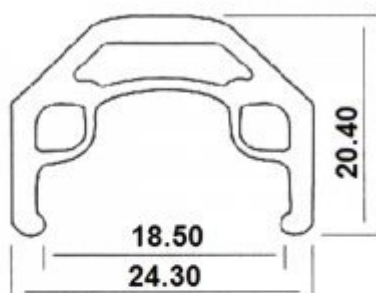

Обод 24" MD-20 36H (арт. 132758)

Общая оценка: ★★★★★

650 ₺

Характеристики

Марка:	XDS
Модель:	MD-20
Материал:	алюминий
Особенности:	24"

Цвета (выпускаемые):

серебристый/черный

Описание

XDS MD-20 - это качественный недорогой обод XDS MD-20, который подойдет для установки на подростковые и дорожные велосипеды. Выполнен из легкого алюминиевого сплава, имеет двойной профиль 20,40x24,30 мм, а также фрезерованные боковины, делающие процесс центровки колеса более точным и простым. Внутренняя ширина - 18,50 мм. 36 отверстий под спицы. Цвет: серебристый/черный.

Спецификации

Марка:

XDS

Модель:

MD-20

Материал:

алюминий

Особенности:

24"

Цвета (выпускаемые):

серебристый/черный

[Перейти в карточку товара](#)

© 2004-2024 [ВелоСклад.ру](#)

Адрес: г. Москва, м. Пражская, Варшавское Шоссе, д129 к2 этаж2

Телефон: +7 (495) 221-64-63