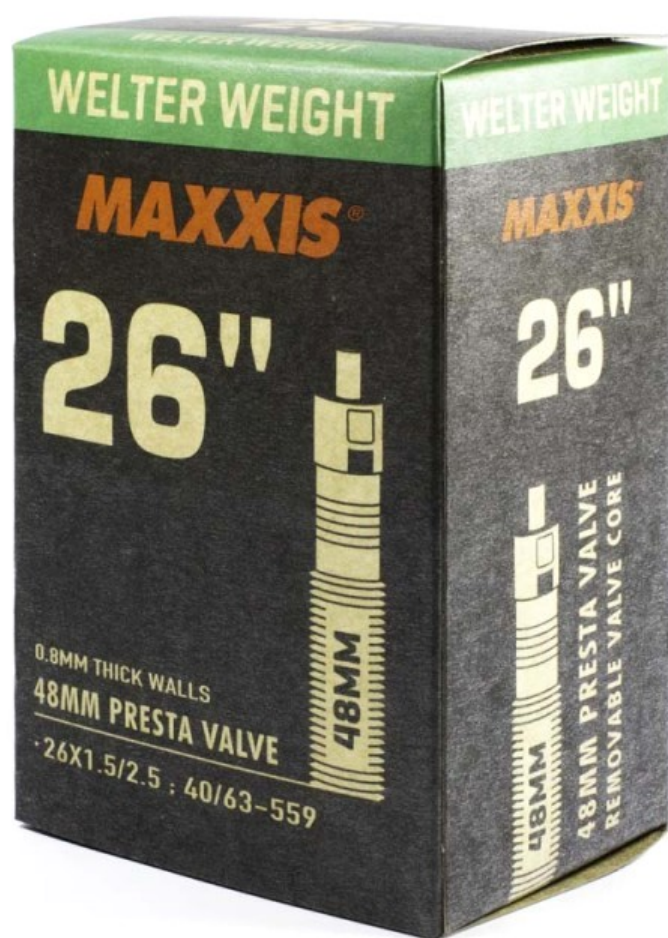

Камера Maxxis Welter Weight 26x1.50/2.50 Presta (арт. 137300)

Общая оценка: ★★★★★

590 ₺

Характеристики

Марка:	Maxxis
Модель:	Welter Weight 26x1.50/2.50 Presta
Материал:	Бутил-каучуковая резина
Особенности:	Велониппель (Presta S/V 48 мм), толщина стенок 0,8 мм
Размеры (выпускаемые):	26x1.50/2.50 (40/63-559)
Производство:	Тайвань

Описание

Maxxis Welter Weight - это надежная и проверенная многими тестами камера, разработанная для горных велосипедов с колесами 26 дюймов. Изготовлена из качественного бутил-каучука, хорошо удерживающего воздух. Камера оснащена велониппелем Presta S/V размером 48 мм. Продается в фирменной картонной упаковке от Maxxis. Размеры: 26x1.50/2.50 (40/63-559). Толщина стенок: 0,8 мм. Черный цвет.

Спецификации

Марка:	Maxxis
Модель:	Welter Weight 26x1.50/2.50 Presta
Материал:	Бутил-каучуковая резина
Особенности:	Велониппель (Presta S/V 48 мм), толщина стенок 0,8 мм
Размеры (выпускаемые):	26x1.50/2.50 (40/63-559)
Производство:	Тайвань
Разработка:	Тайвань
Цвета (выпускаемые):	черный
Цвет в наличии:	Черный