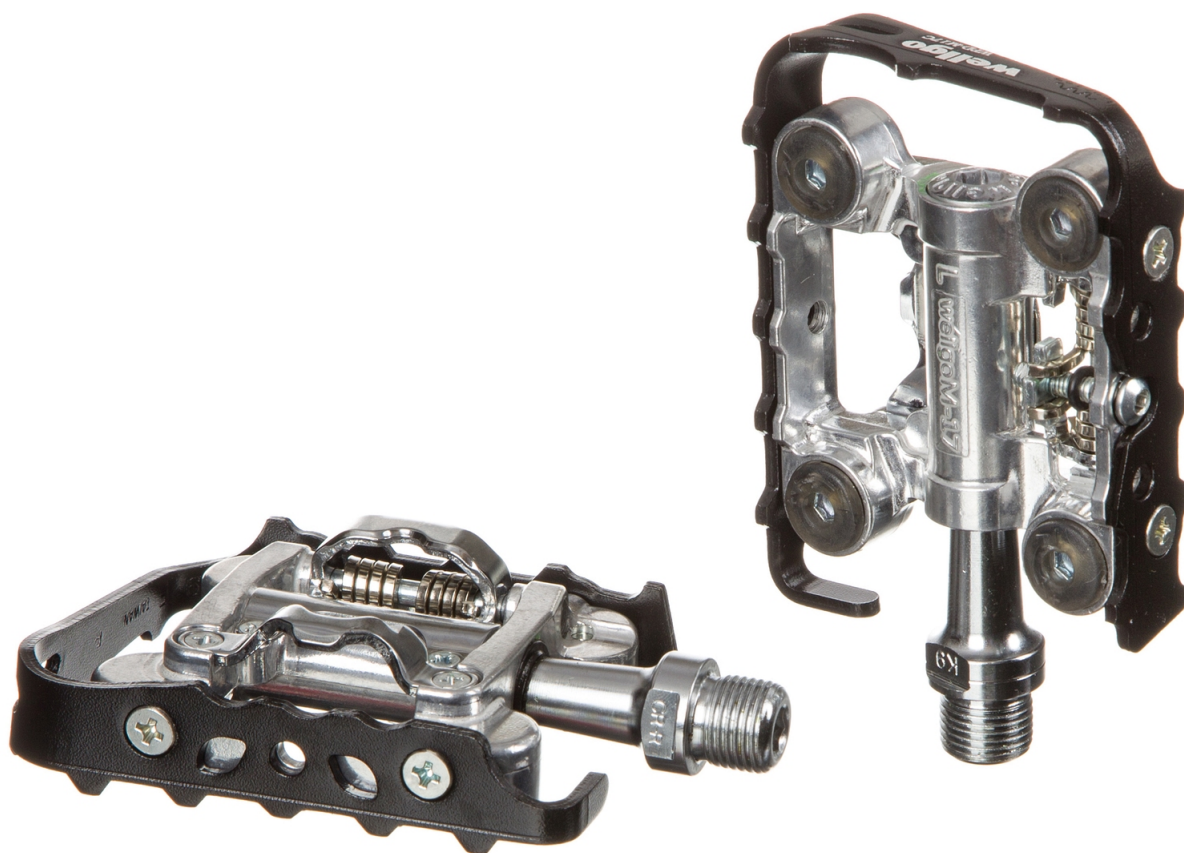

Педали Wellgo WPD-M17C контакт/платформа (арт. 136046)

Общая оценка: ★★★★★

3 990 ₽

Характеристики

Марка:	Wellgo
Модель:	BC-PD216
Материал:	Алюминий / Cr-Mo
Особенности:	Контактные (SPD) / Платформа
Размеры (выпускаемые):	96 x 65 x 26 мм (педаль)
Крепление:	Ось 9/16"

Описание

Гибридные педали Wellgo WPD-M17C сочетают в себе контактную часть под стандарт Shimano SPD и платформу под обычную обувь. Рамка и корпус выполнены из алюминия, а ось - из хром-молибдена. Размеры каждой педали: 96 x 65 x 26 мм. Вес пары - 346 грамм. Подходят для спортивных тренировок и активного катания в стиле кросс-кантри. Цвет: черный/серебристый.

Спецификации

Марка:	Wellgo
Модель:	BC-PD216
Материал:	Алюминий / Cr-Mo
Особенности:	Контактные (SPD) / Платформа
Размеры (выпускаемые):	96 x 65 x 26 мм (педаль)
Крепление:	Ось 9/16"
Вес:	346 г (пара)
Производство:	Тайвань
Разработка:	Тайвань
Цвета (выпускаемые):	черный/серебристый