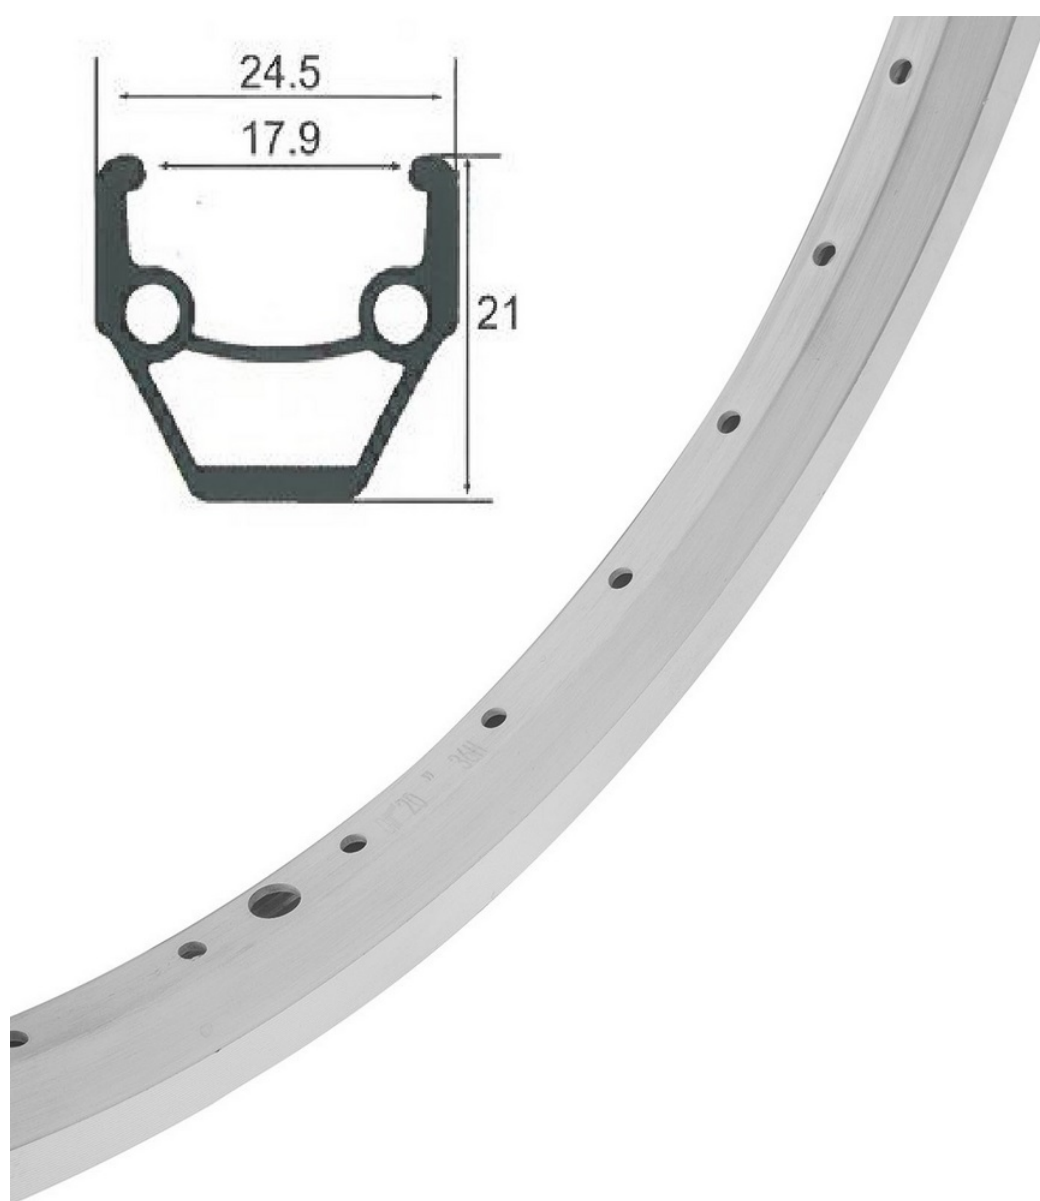

Обод HLQC-02AB 20"x36H (арт. 135237)

Общая оценка: ★★★★★

550 ₺

## Характеристики

Марка:	Stels
Модель:	HLQC-02AB
Материал:	Алюминий
Особенности:	двойной профиль, на 36 спиц 14G, фрезерованные боковины
Размеры (выпускаемые):	20"
Производство:	Китай

## Описание

HLQC-02AB — обод двойного профиля, разработанный для детских и прогулочных велосипедов с диаметром колес 20 дюймов. Сделан из алюминиевого сплава. Размеры профиля: 21 x 24,5 мм. Внутренняя ширина - 17,9 мм. Боковины обода обработаны фрезой. По периметру обода предусмотрено 36 отверстий для спиц калибра 14G. Цвет: серебристый.

## Спецификации

Марка:	Stels
Модель:	HLQC-02AB
Материал:	Алюминий
Особенности:	двойной профиль, на 36 спиц 14G, фрезерованные боковины
Размеры (выпускаемые):	20"
Производство:	Китай
Цвета (выпускаемые):	серебристый
Цвет в наличии:	Серебристый