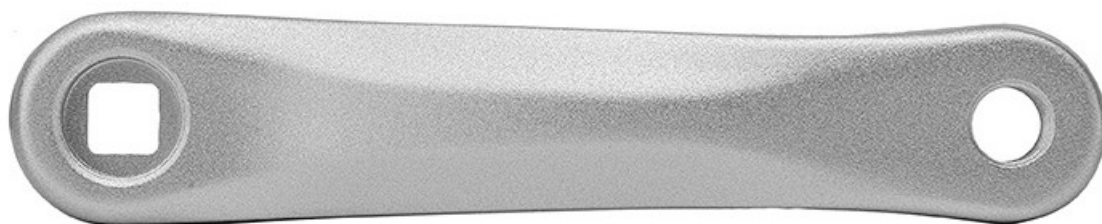

Шатун левый А005 алю. 152мм, под квадрат (арт. 135233)

Общая оценка: ★★★★★

650 ₺

## Характеристики

Марка:	Prowheel
Модель:	A005
Материал:	Кованный алюминий AL-6061-T6
Особенности:	Левый
Крепление:	Под квадрат
Длина:	152 мм

## Описание

Качественный шатун Prowheel A005 изготовлен методомковки из легкого и прочного алюминиевого сплава AL-6061-T6. Крепится с левой стороны велосипеда. Совместим к с каретками стандарта «под квадрат». Длина шатуна составляет 152 мм. Подойдет для детских и подростковых велосипедов. Цвет: серебристый.

## Спецификации

Марка:	Prowheel
Модель:	A005
Материал:	Кованный алюминий AL-6061-T6
Особенности:	Левый
Крепление:	Под квадрат
Длина:	152 мм
Разработка:	Тайвань
Цвета (выпускаемые):	серебристый
Цвет в наличии:	Серебристый