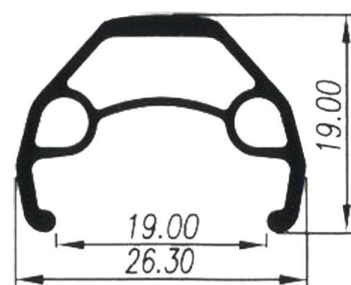

Обод 26"х32H Taurus 2000 Weinmann (арт. 133274)

Общая оценка: ★★★★★

2 090 ₽

Характеристики

Марка:

Weinmann

Модель:

Taurus 2000

Материал:

алюминий

Особенности:

двойной профиль, пистонированный, 32 отверстия для спиц