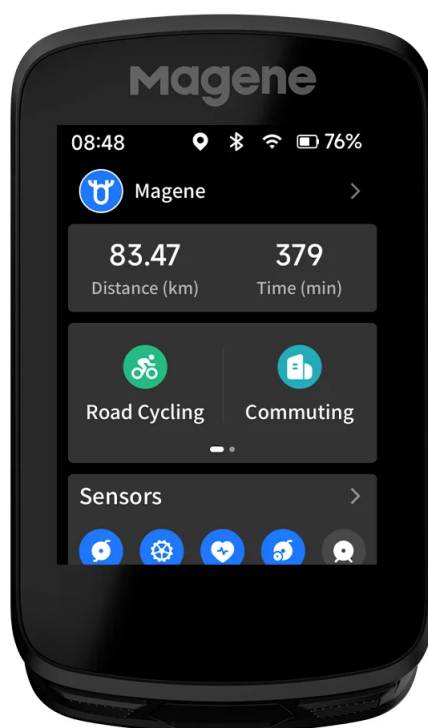

Велокомпьютер Magene C606 (арт. 128334)

Общая оценка: ★★★★★

15 990 ₹

## Характеристики

Марка:	Magene
Модель:	C606
Материал:	Пластик / Резина (влагозащищенный корпус IPX7)
Функции:	29 функций
Особенности:	Беспроводной, в комплекте с креплением, кабелем для зарядки и инструкцией пользователя
Размеры (выпускаемые):	97x57x17,6 мм

## Описание

Magene C606 - это беспроводной GPS-велокомпьютер, предоставляющий спортсмену необходимые и полезные функции для записи и мониторинга данных (29 элементов данных в 9 категориях). Вес устройства - 105 грамм. Технические особенности модели: - цветной сенсорный экран с автоматической подсветкой - 10 настраиваемых страниц с данными (2-5 типов на одной странице) - быстрое спутниковое позиционирование в течение 30 секунд (BeiDou, GPS, GLONASS, Galileo) - поддержка спортивных датчиков по протоколу WiFi, Bluetooth 5.0 и ANT+ (пульсометр, датчики скорости и каденса, измеритель мощности, интеллектуальный тренажер, радарный задний фонарь и задний фонарь с интеллектуальной экспрессией L308, электронная система переключения передач SHIMANO Di2 и Sram eTap) - время работы до 28 часов - время зарядки 3 часа (порт USB Type-C) - влагозащищенный корпус IPX7 - совместимость с приложениями OnelapFit, Strava, Training Peaks - крепление на руль - кабель для зарядки - инструкция пользователя