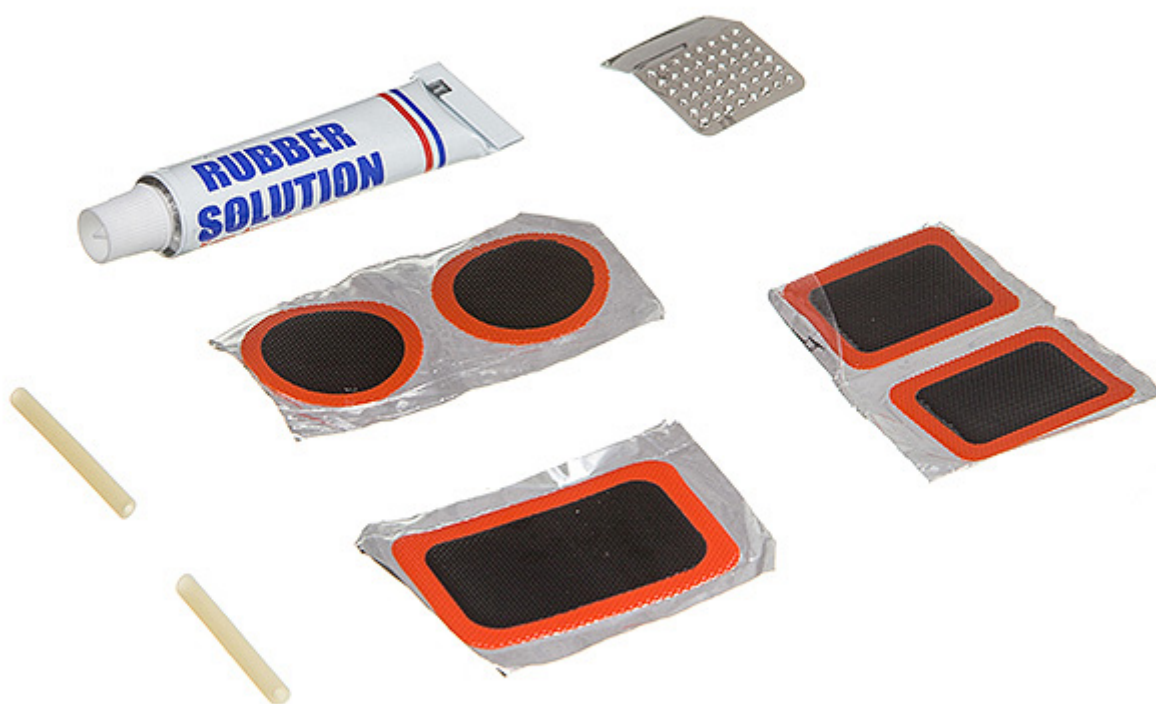

Ремкомплект для камер RS-6031 (арт. 126288)

Общая оценка: ★★★★★

150 ₺

Характеристики

Марка:

Stinger

Модель:

RS-6031

Производство:

Китай

Описание

Ремкомплект для камер RS-6031 не займет много места в вашей сумке или рюкзаке, но при этом будет крайне полезен и необходим при проколе колеса в пути. В набор входят резиновые заплатки разной формы, ниппели, щеточка для затирки места прокола и конечно же клей.

Спецификации

Марка:

Stinger

Модель:

RS-6031

Производство:

Китай

[Перейти в карточку товара](#)