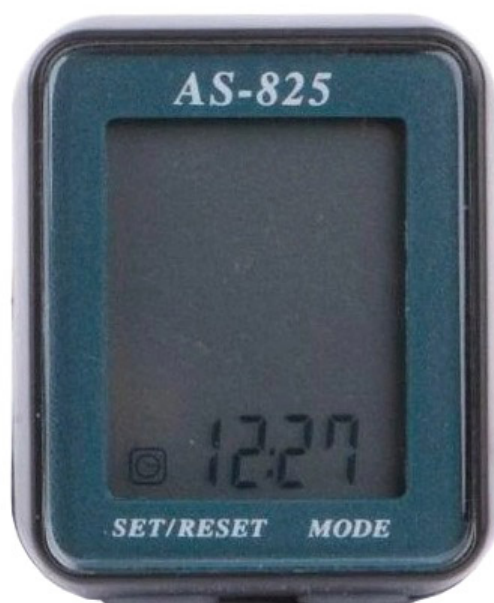

Велокомпьютер AS-825 (арт. 125988)

Общая оценка: ★★★★★

1 120 ₺

Характеристики

Марка:	Stels
Модель:	AS-200
Материал:	Пластик
Особенности:	Магнитный датчик вращения колеса, магнит, провод и крепеж в комплекте
Крепление:	На руль или вынос
Вес:	200 г (с упаковкой)

Описание

Проводной велокомпьютер AS-825 поможет отследить массу полезных показателей ваших заездов и составить индивидуальный план тренировок. Легко крепится на руль или вынос байка. Имеет интуитивный и понятный интерфейс и двухкнопочное управление. Предлагает пользователю 10 основных функций: текущая/средняя/максимальная скорость, часы/секундомер, время за поездку, текущее/общее расстояние, счетчик калорий, сканирование данных. Вес с упаковкой составляет 200 грамм. Цвет - черный.

Спецификации

Марка:	Stels
Модель:	AS-200
Материал:	Пластик
Особенности:	Магнитный датчик вращения колеса, магнит, провод и крепеж в комплекте
Крепление:	На руль или вынос
Вес:	200 г (с упаковкой)
Производство:	Китай
Цвета (выпускаемые):	черный
Цвет в наличии:	Черный