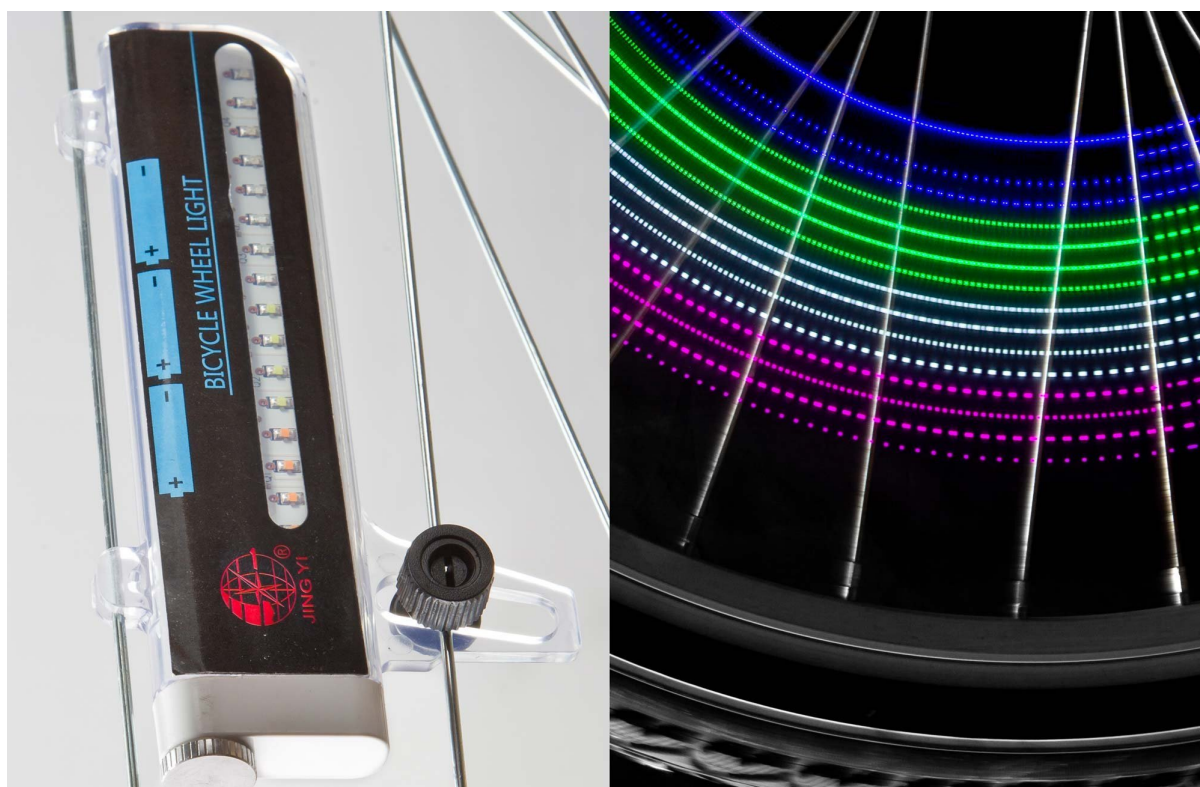

Светодиод на спицы JY-2002 16 LED (арт. 123184)

Общая оценка: ★★★★★

590 ₺

Характеристики

Марка:

Jing Yi

Модель:

JY-2002

Материал:

пластик

Особенности:

16 светодиодов

Крепление:

на спицы

Описание

Верните в вашу жизнь неоновые 80-тые с новым светодиодным фонариком JY-2002! 16 последовательно расположенных светодиодов при вращении колеса создают концентрические окружности разных цветов. Особенно стильно такой тюнинг выглядит в темное время суток. Конструкция крепится к спицам и работает от трех батареек типа AAA.