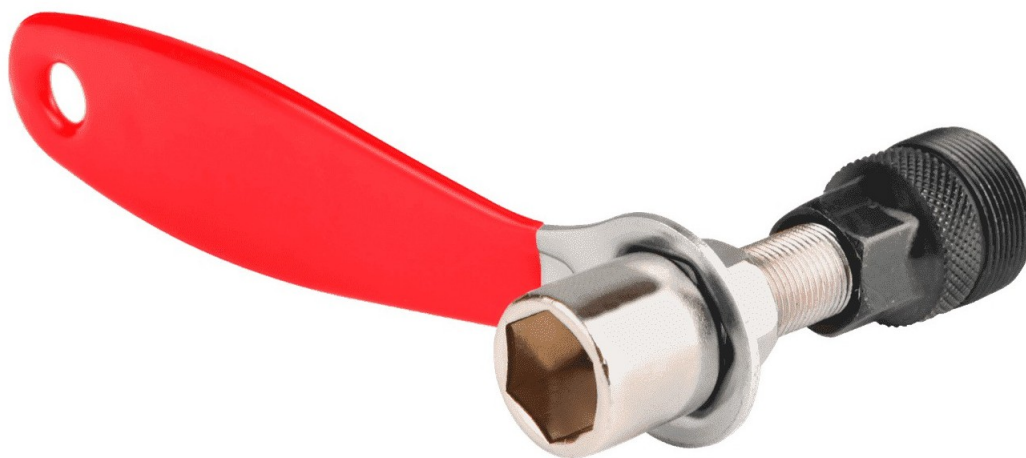

Съёмник шатуна YC-216A (арт. 122929)

Общая оценка: ★★★★★

790 ₺

### Характеристики

Марка:

Bike Hand

Модель:

YC-216A

Материал:

Сталь

Функции:

## Описание

Специальный ключ от производителя велосипедных инструментов Bike Hand, предназначенный для монтажа/демонтажа шатунов трансмиссии. Изготовлен из прочного стального сплава, рукоятка прорезинена и имеет специальное отверстие, для того чтобы вешать инструмент на крючок. Съёмник шатунов YC-216A подойдет для кареток с квадратным сечением. Цвет: красный/серый.

## Спецификации

Марка:

Bike Hand

Модель:

YC-216A

Материал:

Сталь

Функции: