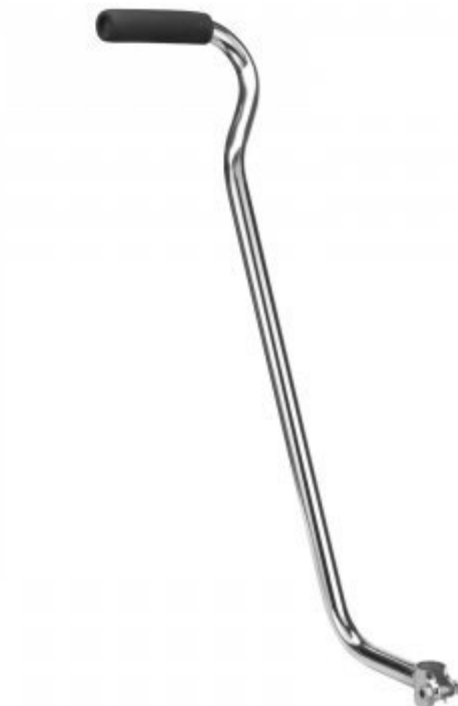

Поддерживающая ручка для дет. вел 14 (арт. 122719)

Общая оценка: ★★★★★

420 ₺

Характеристики

Марка:

Stels

Материал:

сталь

Особенности:

для велосипедов 14

Длина:

600 мм

Описание

Одним из самых простых и действенных способов научить вашего ребенка держать равновесие на велосипеде является поддерживающая ручка. Установив ее на детский велосипед, вы сможете аккуратно контролировать его при катании, избегая завала на бок. Конструкция изготовлена из хромированной стали, на конце мягкая резиновая рукоятка. Крепится к подседельной трубе. Для велосипедов с колесами 14". Длина - 600 мм.

Спецификации

Марка:

Stels

Материал:

сталь

Особенности:

для велосипедов 14

Длина: