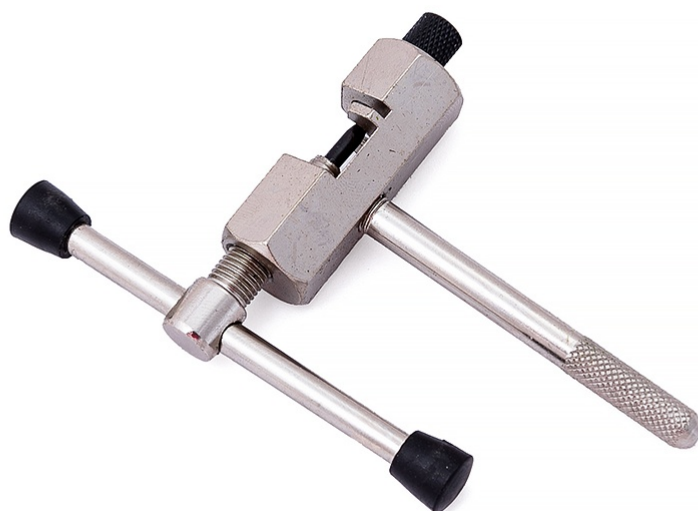

Выжимка цепи Bike Hand YC-329 с упором (арт. 12220)

Общая оценка: ★★★★★

690 ₺

Характеристики

Марка:

Bike Hand

Модель:

YC-309

Материал:

Сталь

Функции:

Удаление поврежденных звеньев цепи

Производство:

Тайвань

Разработка:

Тайвань

Описание

Выжимка цепи Bike Hand YC-329 изготовлена из высококачественной стали и оснащена упором. Отличный способ замены звена, нескольких звеньев или всей цепи. Ее универсальность позволяет использовать выжимку на всех моделях велосипедных цепей. Использование достаточно простое: необходимо расположить звено на дорожке выжимки, зафиксировать его и при помощи вентиля выжать крепежный стержень. Цвет: серебристый.

Спецификации

Марка:

Bike Hand

Модель:

YC-309

Материал:

Сталь

Функции: