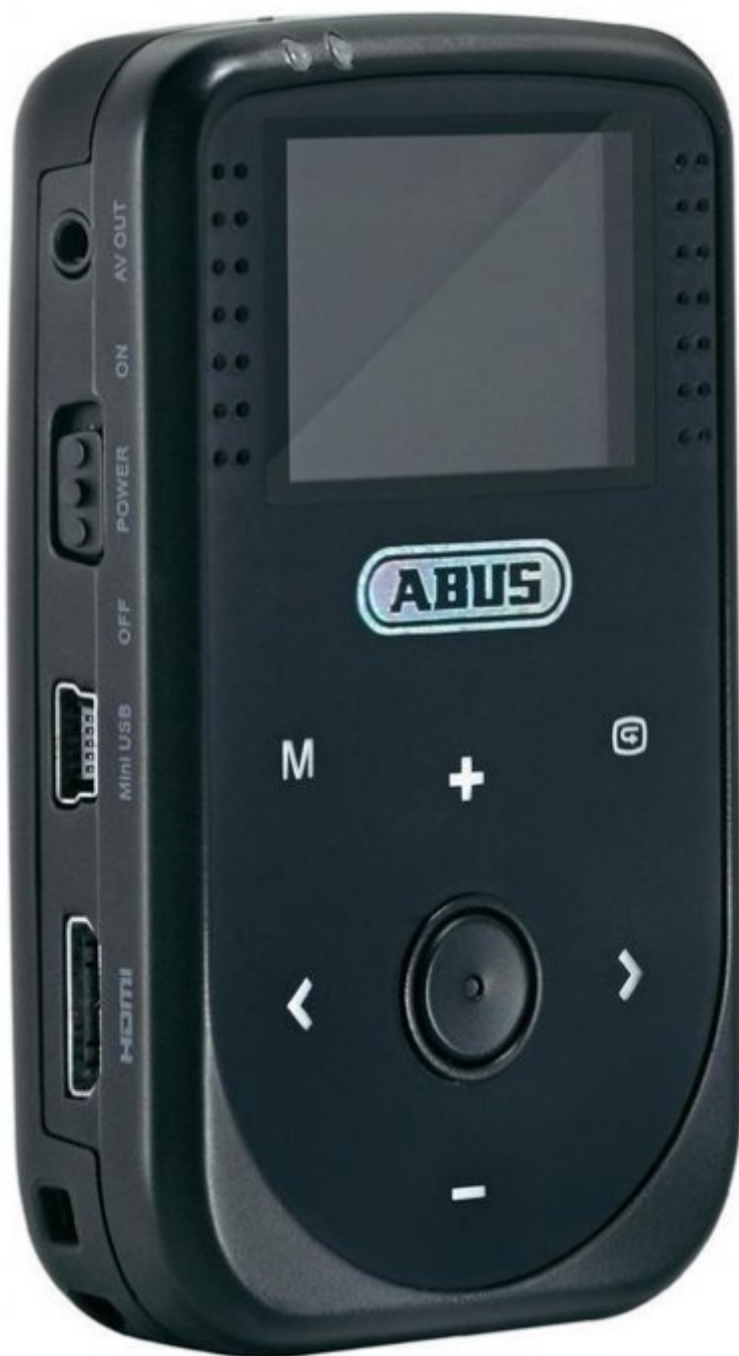

**Видеокамера ABUS Sportscam HD set 1080p (арт. 122053)**

Общая оценка: ★★★★★

12 000 ₺

## Характеристики

Марка:	ABUS
Модель:	Sportscam HD set
Материал:	пластик/резина
Функции:	съемка видео
Особенности:	аквабокс, пульт управления, кабель miniUSB, сетевой адаптер
Размеры (выпускаемые):	85 x 50 x 23 мм

## Описание

На земле, в воздухе, и даже под водой эта замечательная вещь поможет вам зафиксировать самые незабываемые мгновения ваших приключений. И совершенно не важно, где вы на данный момент находитесь, потому что новая немецкая камера-экшн ABUS Sportscam HD работает четко при любых условиях. Без дополнительных трат вы получаете большое количество вариантов крепежа, просмотр отснятого материала на встроенном дисплее в 1,5 дюйма, компактные размеры камеры. Камера комплектуется также водозащитным кейсом, дистанционным пультом управления, также клипсой для него, многофункциональным кронштейном, крепежным ремнем на шлем, ремешком на руку, mini-USB кабель, аналоговый кабель (AV). Также в комплекте поставляется автомобильное крепление на присоске, кронштейн-адаптер, 2 наклейки-крепления (плоская и изогнутая), кронштейн для наклеек и DVD руководство. Данную модель можно использовать как автомобильный видеорегистратор.

## Спецификации

Марка:	ABUS
Модель:	Sportscam HD set
Материал:	пластик/резина
Функции:	съемка видео
Особенности:	аквабокс, пульт управления, кабель miniUSB, сетевой адаптер
Размеры (выпускаемые):	85 x 50 x 23 мм
Крепление:	Присоска, крепеж для руля, крепление "наклейка" плоское и сферическое
Вес:	80 г (с аккумулятором)
Ход:	800 мА